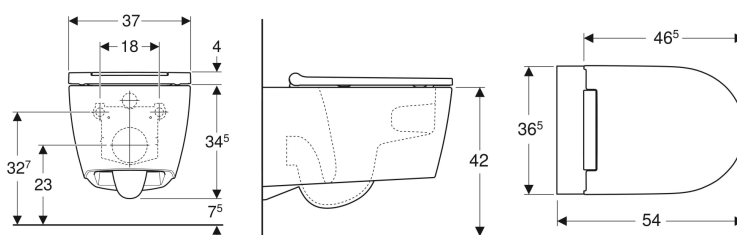

**Подвесной унитаз Geberit ONE, закрытая форма, TurboFlush, с сиденьем**

Образец

**Цели применения**

- Для смывных бачков скрытого монтажа

**Характеристики**

- Подвесной
- Унитаз вертикальный смыв
- Регулируется по высоте, керамический верхний край 41–45 см
- Тип 1, полный объем 6 / 5 / 4 л, согласно EN 997
- Тип 2 согласно EN 997
- Скрытое крепление
- Безободковый унитаз с технологией смыва TurboFlush
- Простое крепление посредством зубчатого механизма для оптимальной передачи усилия
- Сиденье унитаза из дюропласта
- Крепежные шарниры, металлические

- Крышка унитаза, внахлест
- Тонкое исполнение
- Сиденье для унитаза с возможностью съема без применения инструментов
- Сиденье унитаза с возможностью съема без применения инструментов

**Технические характеристики**

Материал | Сантехнический фарфор

**Объем поставки**

- Керамический унитаз
- Сиденье унитаза
- Звукоизолирующий комплект
- Комплект для подключения
- Крепеж

Арт. №	Цвет / поверхность	T	Быстроразъемные петли	Функция главного опускания	
500.201.01.1	Керамический унитаз: белый / KeraTest Декоративная панель: белый	54 см	Да	Да	Новый
500.202.01.1	Керамический унитаз: белый / KeraTest Декоративная панель: глянцевый хром	54 см	Да	Да	Новый