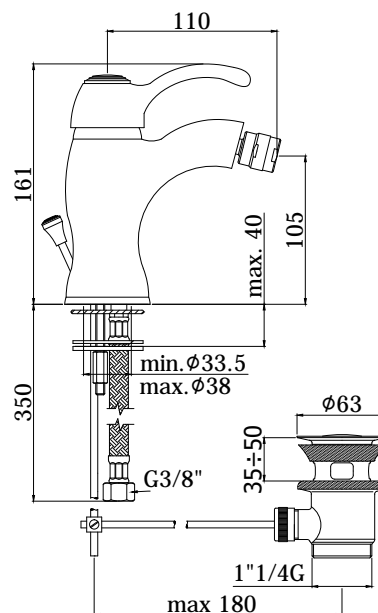

COLLEZIONE

flavia-giorgia

IMMAGINE PRODOTTO

DISEGNO TECNICO

DESCRIZIONE

Miscelatore bidet completo di:

- con snodo e aeratore M24x1
- set 2 flessibili inox 3/8" G

ART.

FA 135 . .

con scarico automatico 1"1/4G

GI 135 . .

con scarico automatico 1"1/4G

- con leva Giorgia

FINITURE

FA

- CR - cromo
- CO - cromo + gold finish
- BR - bronzato
- RM - ramato