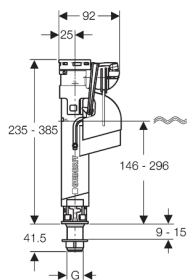

Впускной клапан Geberit, тип 360, подвод воды снизу, 1/2", ниппель пластиковый

Цель применения

- Для смывных бачков наружного монтажа Geberit с подводом воды снизу
- Для слабозагрязненных бытовых сточных вод (дождевой воды), при наличии фильтровальной установки
- Для керамических бачков
- Для питьевой воды
- Для подводов воды 1/2"

Характеристики

- Регулируемая высота наполнения
- Нарезной ниппель из пластика
- Регулируется по высоте
- Подвод воды снизу

Технические данные

Гидравлическое давление	0,1–10 бар
Уровень шума при 3 бар	17 дБ (А)
Уровень шума при 5 бар	23 дБ (А)
Максимальная температура хранения	40 °С
Максимальная температура воды	25 °С