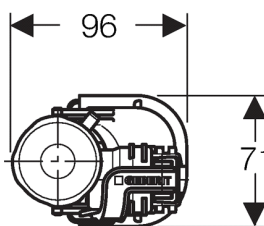

Впускной клапан Geberit, тип 360, подвод воды снизу, 1/2", ниппель пластиковый

Цель применения

- Для смывных бачков наружного монтажа Geberit с подводом воды снизу
- Для слабозагрязненных бытовых сточных вод (дождевой воды), при наличии фильтровальной установки
- Для керамических бачков
- Для питьевой воды
- Для подводов воды 1/2"

Характеристики

- Регулируемая высота наполнения
- Нарезной ниппель из пластика
- Регулируется по высоте
- Подвод воды снизу

Технические данные

Гидравлическое давление	0,1–10 бар
Уровень шума при 3 бар	17 дБ (А)
Уровень шума при 5 бар	23 дБ (А)
Максимальная температура хранения	40 °С
Максимальная температура воды	25 °С