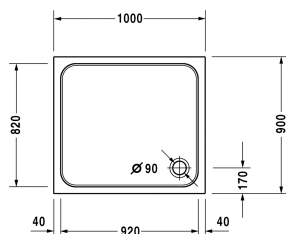

**D-Code Душевой поддон # 720107000000000 / 720107000000001**

| < 1000 мм > |

Душевой поддон	Размеры	Вес	Номер заказа
прямоугольный вариант, сантехнический акрил, 85 мм			
<b>Цвета</b>			
00 Белый Alpin			
<b>Вариант</b>			
Душевой поддон	1000 x 900 мм	14,500 кг	720107000000000
Душевой поддон с Antislip	1000 x 900 мм	14,500 кг	720107000000001
<b>Принадлежности для душевого поддона</b>			
Комплект звукоизоляции для поддонов из акрила В составе: анкеры для душевых поддонов со звукоизоляцией, ножки для душа со звукоизоляцией, битумные маты, настенный профиль # 790126			791369
Опора для поддона для # 720107			790484
Выпуск для душевого поддона хром			791260
Ножки для душевого поддона с боковой длиной ≤ 1000 мм			790129
Звукоизоляционный профиль для поглощения шума, Длина: 3300 мм			790126
Анкер для ванны для монтажа и опоры ванн и душевых поддонов D-code, 3 штуки			790125

Все чертежи содержат необходимые размеры с соблюдением стандартных допусков. Они указаны в мм и не являются обязательными. Точные размеры, в частности для монтажа по индивидуальному заказу, можно получить только по готовому изделию.