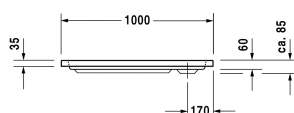

**D-Code Душевой поддон # 720107000000000 / 720107000000001**

| < 1000 мм > |

Душевой поддон	Размеры	Вес	Номер заказа
прямоугольный вариант, сантехнический акрил, 85 мм			
<b>Цвета</b>			
00 Белый Alpin			
<b>Вариант</b>			
Душевой поддон	1000 x 900 мм	14,500 кг	720107000000000
Душевой поддон с Antislip	1000 x 900 мм	14,500 кг	720107000000001
<b>Принадлежности для душевого поддона</b>			
Комплект звукоизоляции для поддонов из акрила В составе: анкеры для душевых поддонов со звукоизоляцией, ножки для душа со звукоизоляцией, битумные маты, настенный профиль # 790126			791369
Опора для поддона для # 720107			790484
Выпуск для душевого поддона хром			791260
Ножки для душевого поддона с боковой длиной ≤ 1000 мм			790129
Звукоизоляционный профиль для поглощения шума, Длина: 3300 мм			790126
Анкер для ванны для монтажа и опоры ванн и душевых поддонов D-code, 3 штуки			790125

Все чертежи содержат необходимые размеры с соблюдением стандартных допусков. Они указаны в мм и не являются обязательными. Точные размеры, в частности для монтажа по индивидуальному заказу, можно получить только по готовому изделию.