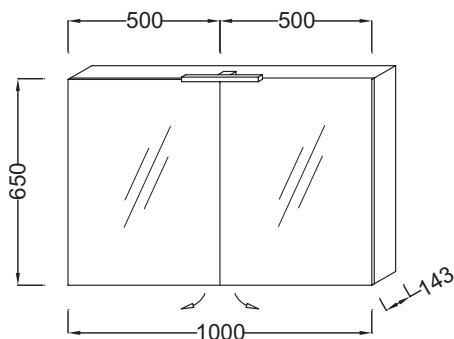

EB797RU

Коллекция: REVE

Отделки*:

Общие характеристики:

Преимущества для конечного пользователя

- Оптимизированное хранение: 2 зеркальные двойные дверцы, 2 стеклянные полки на отделение
- Практичность: светодиодная подсветка, 1 магнит
- Продуманность: розетка и инфракрасный выключатель

Технические характеристики

- Размеры (см): 100 x 14,30 x 65 см
- Место для хранения: 2 дверцы с двойным зеркалом
- Лакированное покрытие: внутренняя сторона серого цвета
- Вес: 20 кг
- Включение: 230В, 3.5Вт, класс II, IP 44
- Матовое покрытие: внешние и боковые панели

Технический чертёж

Спецификация продукта: Зеркальный шкаф 100 см со светодиодной подсветкой. EB797RU. Коллекция: REVE. Размеры (см): 100 x 14,30 x 65 см. Вес: 20 кг. Место для хранения: 2 дверцы с двойным зеркалом. Включение: 230В, 3.5Вт, класс II, IP 44. Лакированное покрытие: внутренняя сторона серого цвета. Матовое покрытие: внешние и боковые панели.