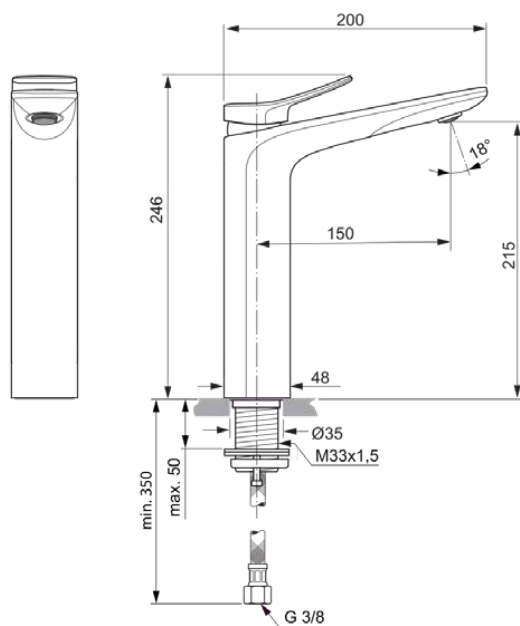

CONCA

BC758GN

CONCA | Смеситель для раковины 48x200x246 mm, 150 mm проекция излива в покрытии серебряный шторм, 5 l/min (3 bar), без сифона | Выпрямитель струи, Ограничитель Ecoflow, EPD, Картридж FirmaFlow, Технология PVD

Фото и схема

Общая информация

Тип изделия:	Смесители для умывальника
Подтип изделия:	Смеситель для раковины
Бренд:	Ideal Standard
Коллекция:	CONCA
Дизайнер:	Palomba Serafini Associati
Colour:	GN - Серебряный Шторм
Эффект обработки поверхности:	Шелковисто-матовые
Высота (мм):	246
Ширина (мм):	48
Длина / Проекция (мм):	200
Способ крепления:	Стержневое крепление
Вес нетто (кг):	2.05
EAN-код:	3800861085041