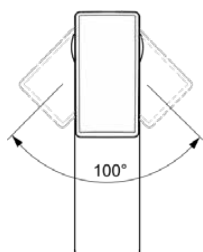

CONCA

BC758GN

CONCA | Смеситель для раковины 48x200x246 mm, 150 mm проекция излива в покрытии серебряный шторм, 5 l/min (3 bar), без сифона | Выпрямитель струи, Ограничитель Ecoflow, EPD, Картридж FirmaFlow, Технология PVD

Фото и схема

Общая информация

Тип изделия:	Смесители для умывальника
Подтип изделия:	Смеситель для раковины
Бренд:	Ideal Standard
Коллекция:	CONCA
Дизайнер:	Palomba Serafini Associati
Colour:	GN - Серебряный Шторм
Эффект обработки поверхности:	Шелковисто-матовые
Высота (мм):	246
Ширина (мм):	48
Длина / Проекция (мм):	200
Способ крепления:	Стержневое крепление
Вес нетто (кг):	2.05
EAN-код:	3800861085041