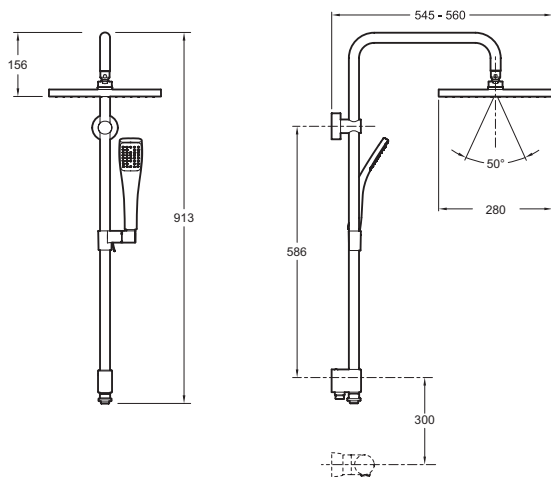

Е11716

Коллекция: Е0

Отделка\*:

СР - Хром

Общие характеристики:

### Технические характеристики

- Вес: 5,5 кг

### Технический чертеж

Спецификация продукта: Душевая колонна с квадратным верхним душем 280 x 280 мм. Е11716. Коллекция: Е0. Вес: 5,5 кг.