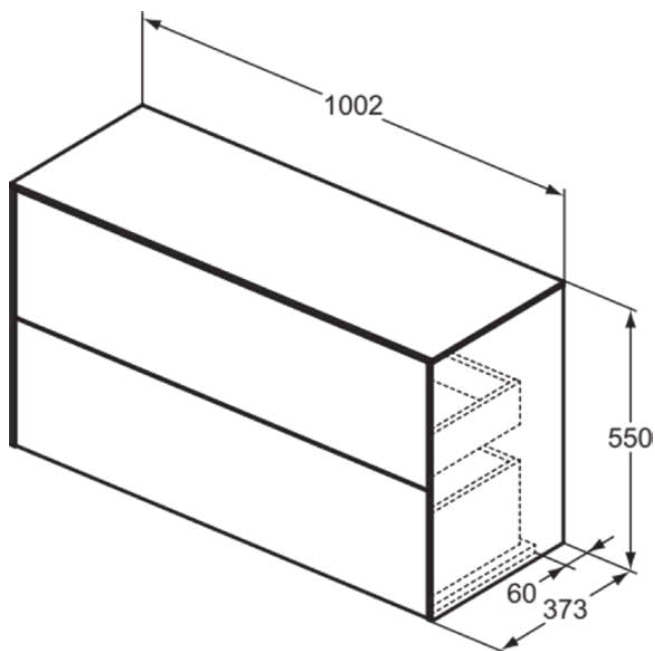

CONCA

T4329Y6

CONCA | Подстолье 1002x373x550 mm в покрытии светлый дуб, 2 ящика | Без ручек, Ящик с полным выдвижением, Нажимная система, Плавное закрывание, В сборе, Древесина из экологических источников, Шпон

Фото и схема

Общая информация

Тип изделия:	Мебель
Подтип изделия:	Подстолье
Бренд:	Ideal Standard
Коллекция:	CONCA
Дизайнер:	Palomba Serafini Associati
Colour:	Y6 - Светлый Дуб
Эффект обработки поверхности:	Матовые
Высота (мм):	550
Ширина (мм):	1002
Длина / Проекция (мм):	373
Способ крепления:	Крепежный комплект
Вес нетто (кг):	39.40
EAN-код:	8014140464501

CONCA

T4329Y6

CONCA | Подстолье 1002x373x550 mm в покрытии светлый дуб, 2 ящика | Без ручек, Ящик с полным выдвиганием, Нажимная система, Плавное закрывание, В сборе, Древесина из экологических источников, Шпон