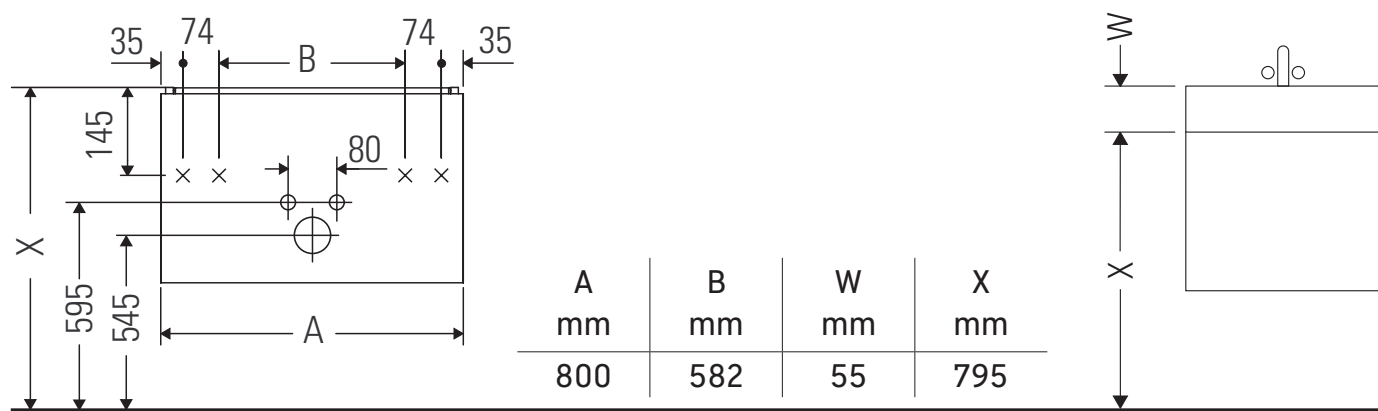

XBase

XB 6071

Инструкция по монтажу

D-Code # 034285

Указания по применению

Серия мебели для ванной комнаты соответствует действующим нормам и директивам на момент поставки и сконструирована для использования в ванных комнатах. Непосредственное орошение водой, например, во время мытья под душем следует избегать.