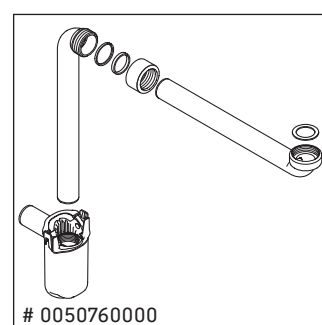

XBase

XB 6071

Инструкция по монтажу

D-Code # 034285

Указания по применению

Серия мебели для ванной комнаты соответствует действующим нормам и директивам на момент поставки и сконструирована для использования в ванных комнатах. Непосредственное орошение водой, например, во время мытья под душем следует избегать.