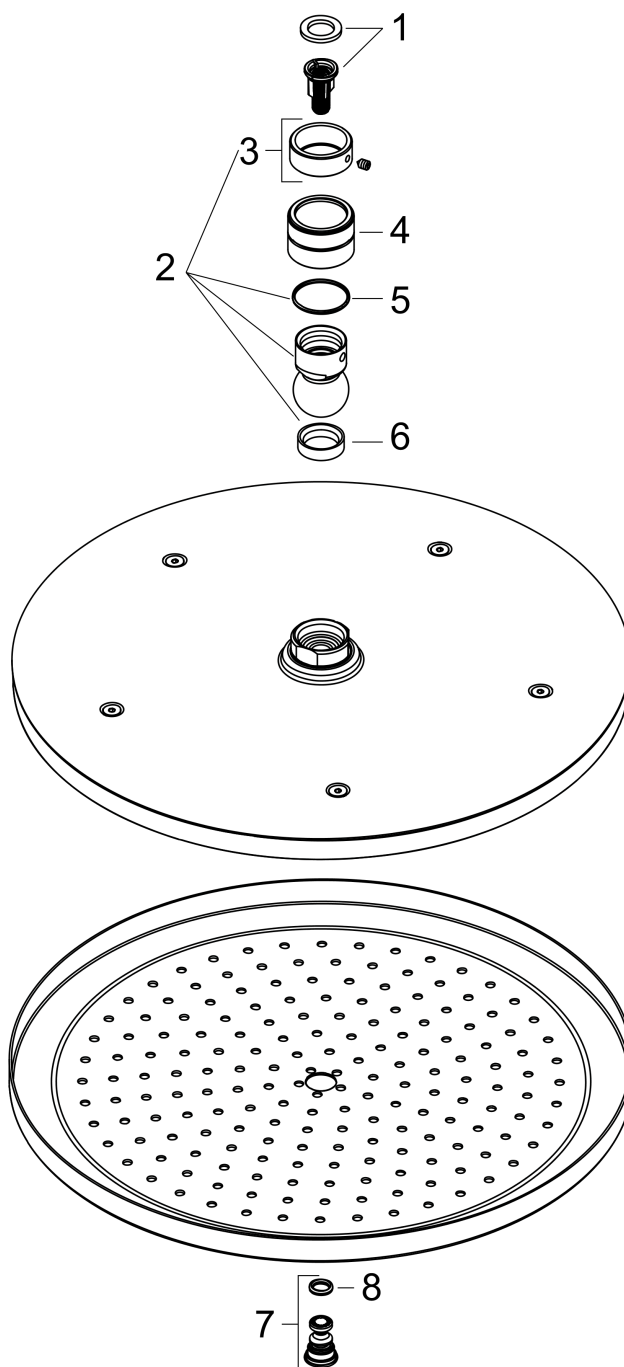

Срома

Верхний душ 280 1jet

Поверхности : **хром** Артикульный номер: **26220000**

Описание

Характеристики

- состоит из: верхний душ
- размер душевого диска: 280 мм
- тип струи: RainAir
- шарнирное соединение: регулируемый угол верхнего душа
- максимальный расход воды при 3 бар: 15,6 л/мин
- расход воды для струи RainAir (при 3 бар): 15,6 л/мин
- материал душевого диска: металл
- съемный душевой диск для очистки
- монтаж: потолок или стена
- соединительная резьба G 1/2

Технология

Награды за дизайн

reddot award 2017
winner

Продукт

Чертеж

График расхода воды

Расход измерен практически с помощью соответствующей арматуры (термостат/смеситель/скрытый клапан).

Срома

Верхний душ 280 1jet

Поверхности : хром Артикульный номер: 26220000

Покомпонентное изображение

Год выпуска: >04/16

Срома**Верхний душ 280 1jet**Поверхности : **хром** Артикульный номер: **26220000****Перечень запасных частей**Год выпуска: **>04/16**

Позиция	Описание	Артикульный номер	PC	PU
1	filter insert	97708000	-	1
2	ball joint	98941000	-	1
3	lock washer	98942000	-	1
4	nut	97958000	-	1
5	lever collar	97536000	-	1
6	seal	97606000	-	1
7	air jet	95794000	-	1
8	O-ring 7x2	98419000	-	1