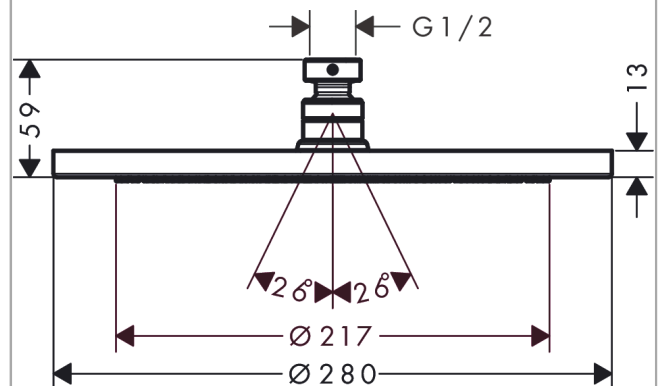

Срома

Верхний душ 280 1jet

Поверхности : **хром** Артикульный номер: **26220000**

Описание

Характеристики

- состоит из: верхний душ
- размер душевого диска: 280 мм
- тип струи: RainAir
- шарнирное соединение: регулируемый угол верхнего душа
- максимальный расход воды при 3 бар: 15,6 л/мин
- расход воды для струи RainAir (при 3 бар): 15,6 л/мин
- материал душевого диска: металл
- съемный душевой диск для очистки
- монтаж: потолок или стена
- соединительная резьба G 1/2

Технология

Награды за дизайн

reddot award 2017
winner

Продукт

Чертеж

График расхода воды

Расход измерен практически с помощью соответствующей арматуры (термостат/смеситель/скрытый клапан).

Срома

Верхний душ 280 1jet

Поверхности : хром Артикульный номер: 26220000

Покомпонентное изображение

Год выпуска: >04/16

Срома**Верхний душ 280 1jet**Поверхности : **хром** Артикульный номер: **26220000****Перечень запасных частей**Год выпуска: **>04/16**

Позиция	Описание	Артикульный номер	PC	PU
1	filter insert	97708000	-	1
2	ball joint	98941000	-	1
3	lock washer	98942000	-	1
4	nut	97958000	-	1
5	lever collar	97536000	-	1
6	seal	97606000	-	1
7	air jet	95794000	-	1
8	O-ring 7x2	98419000	-	1