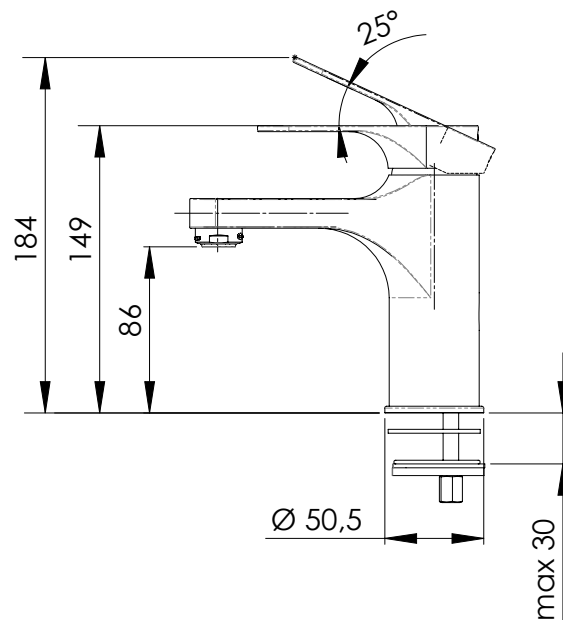

REMER

RUBINETTERIE

SERIE
SERIES

CLASS LINE

CODICE
CODE

L 11

IMMAGINE - IMAGE

SCHEMA TECNICA - TECHNICAL FEATURES

DESCRIZIONE - DESCRIPTION

Miscelatore monocomando lavabo senza scarico.

Single-lever basin mixer without waste.

CARATTERISTICHE - FEATURES

Disponibile in Finitura
Available in Finishing

Perfect Tune
Perfect Tune