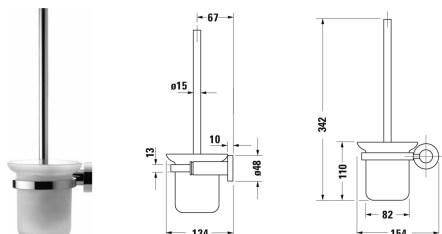

D-Code **Ершик для унитаза** # 0099271000

| < 154 мм > |

Ершик для унитаза	Размеры	Вес	Номер заказа
для подвешного монтажа, 342 мм			
<b>Цвета</b>			
10 Хром			
<b>Вариант</b>			
	154 x 124 мм	1,300 кг	0099271000

Все чертежи содержат необходимые размеры с соблюдением стандартных допусков. Они указаны в мм и не являются обязательными. Точные размеры, в частности для монтажа по индивидуальному заказу, можно получить только по готовому изделию.