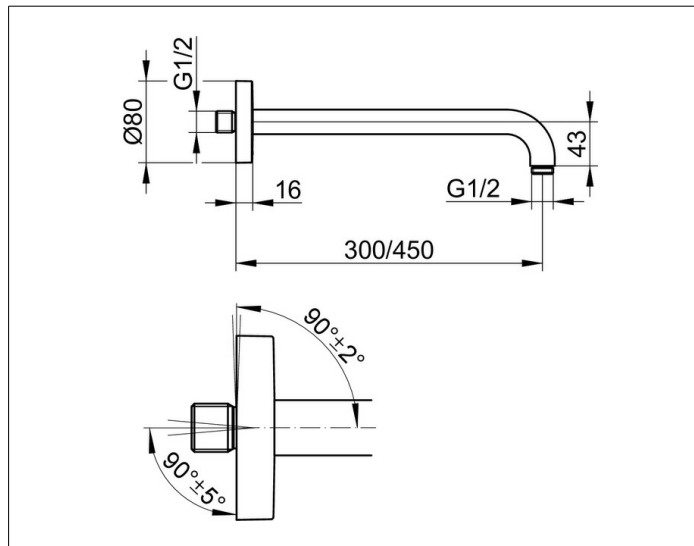

Elegance

51688170400 Brausearm DN 15

PRODUKT

ZEICHNUNG

PRODUKTBESCHREIBUNG

für Wandanschluss, mit runder Rosette,
Möglichkeit der Ausrichtung zur Wand ($90^\circ \pm 2^\circ$) und
zum Wandanschluß ($90^\circ \pm 5^\circ$)

OBERFLÄCHE

Aluminium-finish

ABMESSUNG

450 mm

AUSSCHREIBUNGSTEXT

KEUCO Brausearm für Wandanschluss 51688170400
Brausearm für Wandanschluss in Aluminium-finish,
G 1/2 Zoll, mit runder Rosette,
Durchmesser der Rosette 80 mm,
Möglichkeit zur Ausrichtung zur Wand ($90^\circ \pm 2^\circ$) und
zum Wandanschluss ($90^\circ \pm 5^\circ$),
Gesamtausladung: 462 mm

Hinweis:
Passende UP Funktionseinheit
59547000170