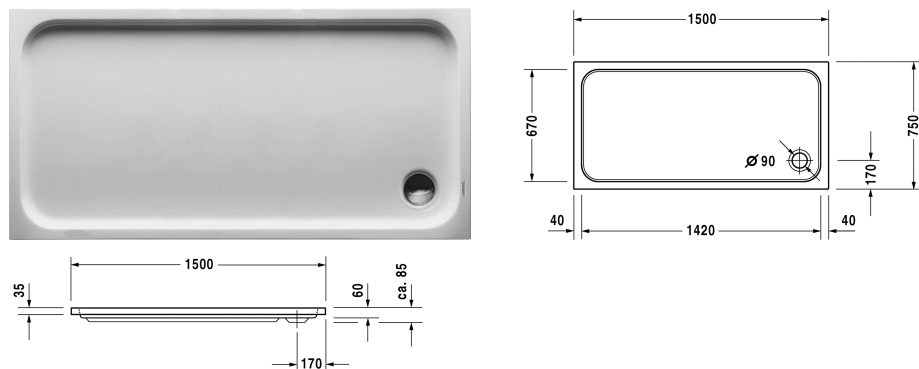

D-Code Душевой поддон # 7200990000000000 / 7200990000000001

| < 1500 мм > |

Душевой поддон	Размеры	Вес	Номер заказа
прямоугольный вариант, сантехнический акрил, 85 мм			
Цвета			
00 Белый Alpin			
Вариант			
Душевой поддон	1500 x 750 мм	24,500 кг	7200990000000000
Душевой поддон с Antislip	1500 x 750 мм	24,500 кг	7200990000000001
Принадлежности для душевого поддона			
Комплект звукоизоляции для поддонов из акрила В составе: анкеры для душевых поддонов со звукоизоляцией, ножки для душа со звукоизоляцией, битумные маты, настенный профиль # 790126			791369
Опора для поддона для # 720099			791457
Выпуск для душевого поддона хром			791260
Ножки с боковой длиной ≥ 1500 мм			790158
Звукоизоляционный профиль для поглощения шума, Длина: 3300 мм			790126
Анкер для ванны для монтажа и опоры ванн и душевых поддонов D-code, 3 штуки			790125

Все чертежи содержат необходимые размеры с соблюдением стандартных допусков. Они указаны в мм и не являются обязательными. Точные размеры, в частности для монтажа по индивидуальному заказу, можно получить только по готовому изделию.