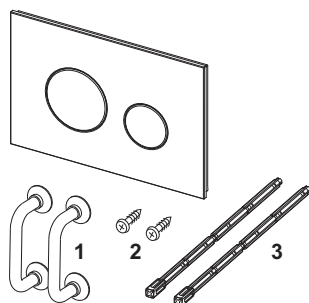

Панель смыва унитаза TECEloop для системы двойного смыва

номенклатурный номер : 9240650

Цвет: Стекло белое, клавиши белые

Выставочные образцы: Да

К 1: 1 шт.

К 2: 10 шт.

описание:

Панель смыва для смывных бачков TECE, фронтальная или верхняя установка. Плоская стеклянная панель смыва с двумя установленными на пружинах клавишами смыва. Подходит для монтажа на уровне стены вместе с монтажной рамкой унитаза (например арт. 9240649). Совместима с контейнером для гигиенических таблеток. Размеры (ш x в x г): 220 x 150 x 11 мм

данные о продажах:

наименование товара: Панель смыва унитаза TECEloop, стекло белое, клавиши белые, система двойного смыва

Группа товаров: 904

Группа продукции: 2009040050

Чертежи:

Запасные части:

- | | | |
|---|---------|--|
| 1 | 9820180 | Ручки для демонтажа панели смыва, 2 шт. |
| 2 | 9820263 | Винты для крепления панели смыва, комплект 2 шт. |
| 3 | 9820022 | Толкатели (2 шт.) |