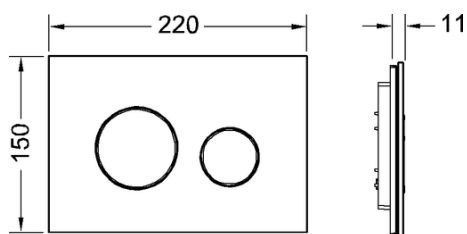

Панель смыва унитаза TECEloop для системы двойного смыва

номенклатурный номер : 9240650

Цвет: Стекло белое, клавиши белые

Выставочные образцы: Да

К 1: 1 шт.

К 2: 10 шт.

описание:

Панель смыва для смывных бачков TECE, фронтальная или верхняя установка. Плоская стеклянная панель смыва с двумя установленными на пружинах клавишами смыва. Подходит для монтажа на уровне стены вместе с монтажной рамкой унитаза (например арт. 9240649). Совместима с контейнером для гигиенических таблеток. Размеры (ш x в x г): 220 x 150 x 11 мм

данные о продажах:

наименование товара: Панель смыва унитаза TECEloop, стекло белое, клавиши белые, система двойного смыва

Группа товаров: 904

Группа продукции: 2009040050

Чертежи:

Запасные части:

- | | | |
|---|---------|--|
| 1 | 9820180 | Ручки для демонтажа панели смыва, 2 шт. |
| 2 | 9820263 | Винты для крепления панели смыва, комплект 2 шт. |
| 3 | 9820022 | Толкатели (2 шт.) |