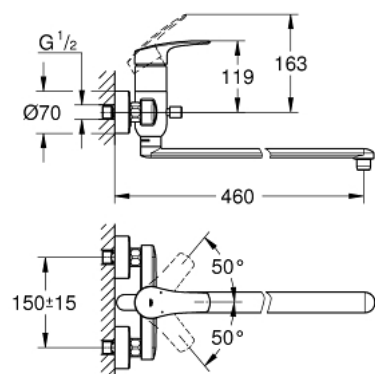

## 23 992 003 EUROSMART УНИВЕРСАЛЬНЫЙ СМЕСИТЕЛЬ, DN 15

### ОПИСАНИЕ ПРОДУКТА

- настенный монтаж
- металлический рычаг
- **GROHE SilkMove** керамический картридж Ø 46 мм
- **GROHE StarLight** хромированное покрытие поверхности
- регулировка расхода воды
- возможность установки мин. расхода 2,5 л/мин.
- автоматический переключатель: ванна/душ
- поворотный трубкообразный излив
- вынос 400 мм
- скрытые S-образные эксцентрики
- **профессиональная серия**

### ЗАПАСНЫЕ ЧАСТИ

- 1: lever (Order-nr. 48549000)
  - 2: Картридж (Order-nr. 46048000)
  - 3: Отводная дуга (Order-nr. 48012000)
  - 4: Переключатель (Order-nr. 65655000)
  - 5: Кнопка переключателя (Order-nr. 64309000)
  - 6: S-образный эксцентрик (Order-nr. 12662000)
  - 7: Резьбовое соединение  
подключения 1/2" (Order-nr. 45044000)
  - 8: Трубообразный излив (Order-nr. 13241000)
  - 8.1: Аэратор (Order-nr. 13928000)
  - 8.2: Страхочное кольцо (Order-nr. 6432300M)
  - 9: Ограничитель температуры (Order-nr. 46308000)\*
  - 10: Удлинение 3/4", 20 мм (Order-nr. 0713000M)\*
  - 11: Ключ (Order-nr. 19377000)\*
- \* Optional accessories