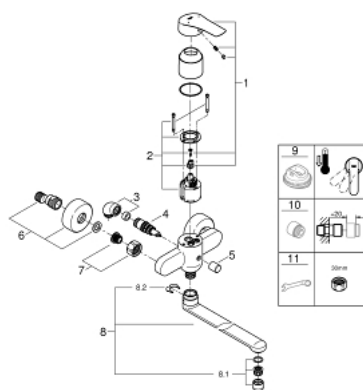

### ОПИСАНИЕ ПРОДУКТА

- настенный монтаж
- металлический рычаг
- **GROHE SilkMove** керамический картридж Ø 46 мм
- **GROHE StarLight** хромированное покрытие поверхности
- регулировка расхода воды
- возможность установки мин. расхода 2,5 л/мин.
- автоматический переключатель: ванна/душ
- поворотный трубкообразный излив
- вынос 400 мм
- скрытые S-образные эксцентрики
- **профессиональная серия**

### ЗАПАСНЫЕ ЧАСТИ

- 1: lever (Order-nr. 48549000)
  - 2: Картридж (Order-nr. 46048000)
  - 3: Отводная дуга (Order-nr. 48012000)
  - 4: Переключатель (Order-nr. 65655000)
  - 5: Кнопка переключателя (Order-nr. 64309000)
  - 6: S-образный эксцентрик (Order-nr. 12662000)
  - 7: Резьбовое соединение  
подключения 1/2" (Order-nr. 45044000)
  - 8: Трубообразный излив (Order-nr. 13241000)
  - 8.1: Аэратор (Order-nr. 13928000)
  - 8.2: Страхочное кольцо (Order-nr. 6432300M)
  - 9: Ограничитель температуры (Order-nr. 46308000)\*
  - 10: Удлинение 3/4", 20 мм (Order-nr. 0713000M)\*
  - 11: Ключ (Order-nr. 19377000)\*
- \* Optional accessories