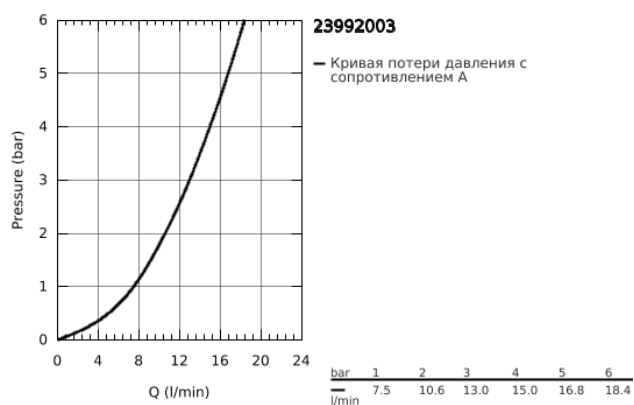

## 23 992 003 EUROSMART УНИВЕРСАЛЬНЫЙ СМЕСИТЕЛЬ, DN 15

### ОПИСАНИЕ ПРОДУКТА

- настенный монтаж
- металлический рычаг
- **GROHE SilkMove** керамический картридж Ø 46 мм
- **GROHE StarLight** хромированное покрытие поверхности
- регулировка расхода воды
- возможность установки мин. расхода 2,5 л/мин.
- автоматический переключатель: ванна/душ
- поворотный трубкообразный излив
- вынос 400 мм
- скрытые S-образные эксцентрики
- **профессиональная серия**