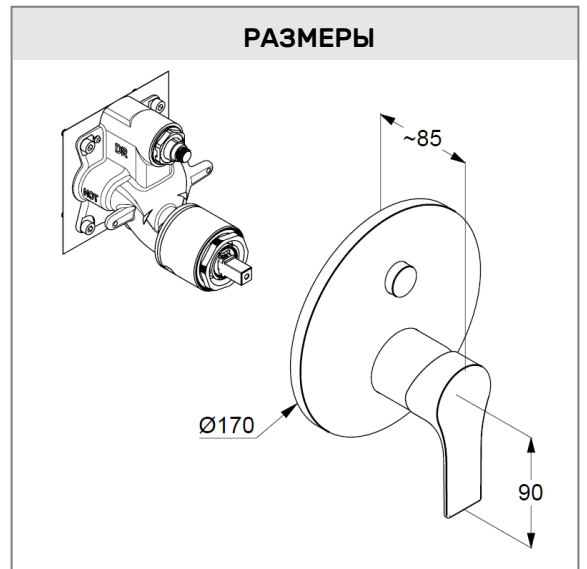

встраиваемый смеситель для ванны и душа
внешняя монтажная часть
литой рычаг
автом. переключатель душ/ванна PUSH&SWITCH
керамический картридж с ограничителем
горячей воды
расход воды 29 л/мин (нижний выход)
22 л/мин (верхний выход) при давлении 3 бара
для встраиваемого блока 88 011

Дополнительный продукт:

KLUDI FLEXX.BOXX, арт. 88 011

встраиваемый блок DN 20

ФОТО

РАЗМЕРЫ

ГРАФИК РАСХОДА ВОДЫ