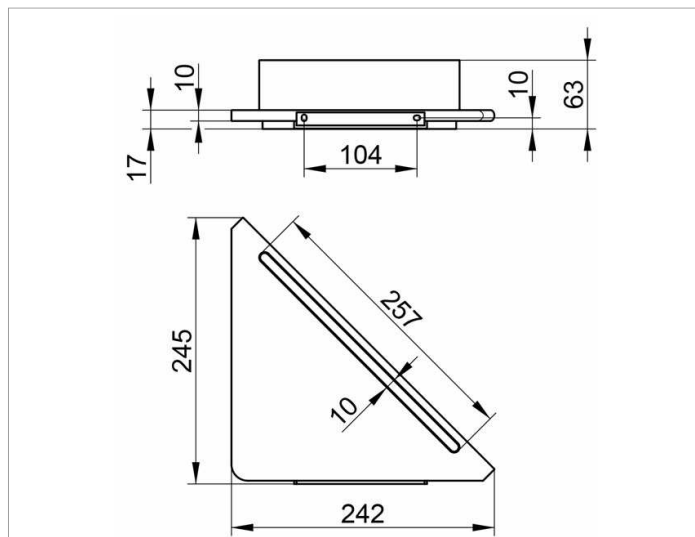

Edition 400

11557170100 Угловая полочка для душа

ИЗДЕЛИЕ

ЧЕРТЕЖ

ОПИСАНИЕ ИЗДЕЛИЯ

со встроенным стеклоочистителем

поверхность

алюминий серебристый анодированный (E6 Ебелый (RAL 9010))