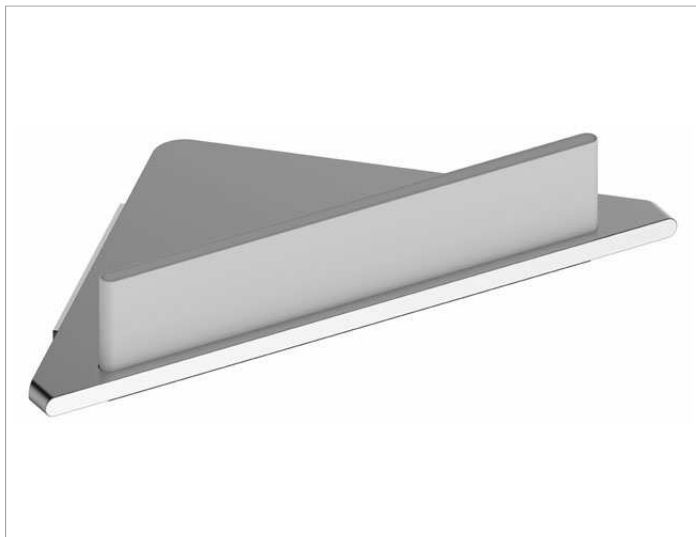

Edition 400

11557170100 Угловая полочка для душа

ИЗДЕЛИЕ

ЧЕРТЕЖ

ОПИСАНИЕ ИЗДЕЛИЯ

со встроенным стеклоочистителем

поверхность

алюминий серебристый анодированный (E6 Ебелый (RAL 9010))