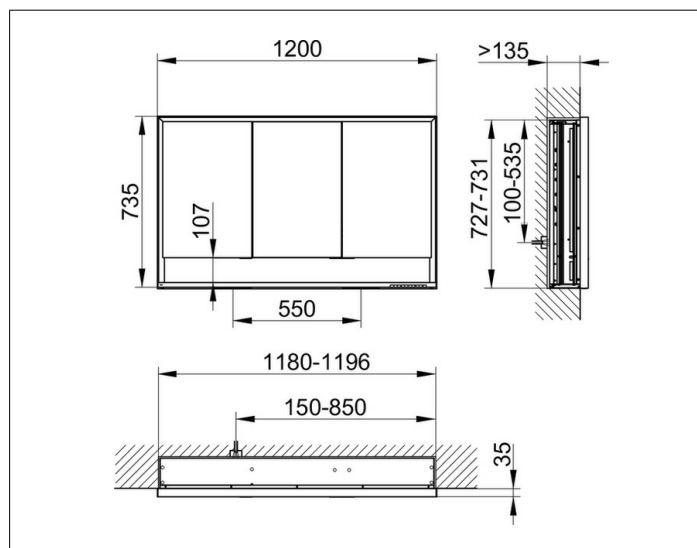

Royal Lumos

14315171303 Зеркальный шкаф

ИЗДЕЛИЕ**ЧЕРТЕЖ****ОПИСАНИЕ ИЗДЕЛИЯ**

для встраиваемого монтажа,
 бесступенчатая настройка тона подсветки от 2700 Кельвин (теплая белая) до 6500 Кельвин (дневной свет),
 3 поворотные дверцы с двусторонним озеркаливанием стекла, корпус из анодированного серебристого алюминия,
 задняя стенка зеркальная

серебристый анодированный

ГАБАРИТЫ

1200 x 735 x 165 mm