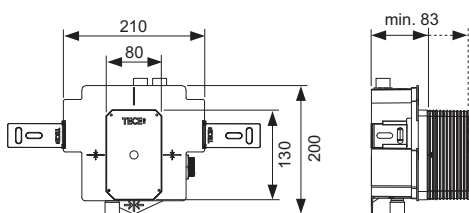

- Корпус клапана смыва U 2 с регулированием потока и системой защиты застенного пространства
- Интегрированный трансформатор 230/12 В
- Подключение 1/2"
- Монтажные уголки и крепежные элементы

данные о продажах:

наименование товара: Клапан смыва писсуара TECEbox U 2

Группа товаров: 903

Группа продукции: 2009030020

Чертежи:

Запасные части:

- | | | |
|---|---------|--|
| 1 | 9820553 | Трансформатор TECEfilo |
| 2 | 9820424 | Прокладка корпуса клапана смыва TECE U2 |
| 3 | 9820440 | Принадлежности для сливного клапана писсуара U 2 |
| 4 | 9820470 | Корпус сливного клапана писсуара U 2 с системой защиты застенного пространства |