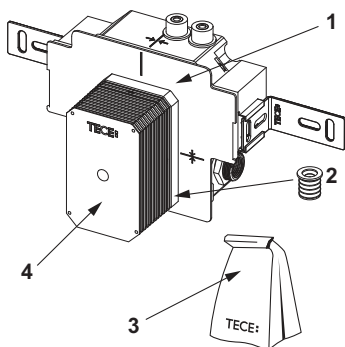

- Корпус клапана смыва U 2 с регулированием потока и системой защиты застенного пространства
- Интегрированный трансформатор 230/12 В
- Подключение 1/2"
- Монтажные уголки и крепежные элементы

данные о продажах:

наименование товара: Клапан смыва писсуара TECEbox U 2

Группа товаров: 903

Группа продукции: 2009030020

Чертежи:

Запасные части:

- | | | |
|---|---------|--|
| 1 | 9820553 | Трансформатор TECEfilo |
| 2 | 9820424 | Прокладка корпуса клапана смыва TECE U2 |
| 3 | 9820440 | Принадлежности для сливного клапана писсуара U 2 |
| 4 | 9820470 | Корпус сливного клапана писсуара U 2 с системой защиты застенного пространства |