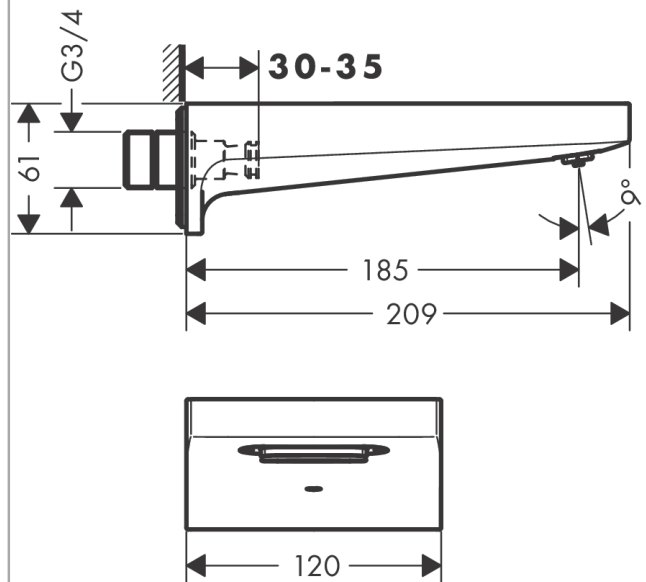

Metropol

Излив на ванну

Поверхности : **шлиф. черный хром**

Артикульный номер: **32543340**

Описание

Характеристики

- выступ 185 мм
- настенный монтаж
- расход воды: 28 л/мин
- тип струи: ливневая струя

Технология

Продукт

Чертеж

График расхода воды

Расход измерен практически с помощью соответствующей арматуры (термостат/смеситель/скрытый клапан).