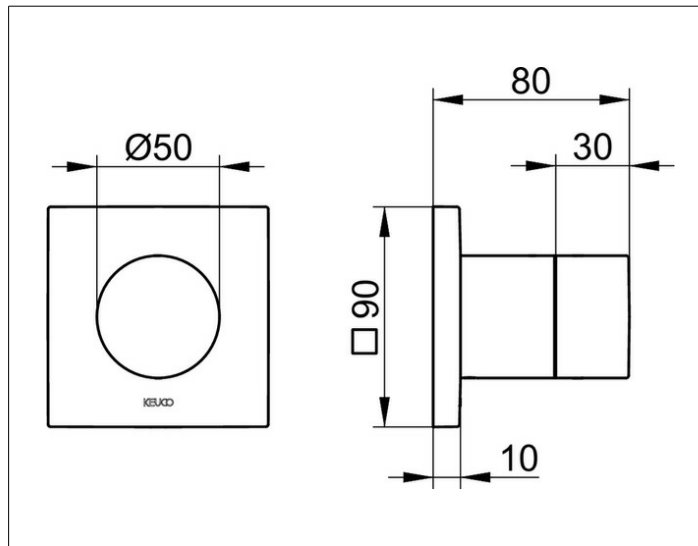

## ОПИСАНИЕ ИЗДЕЛИЯ

Наружный комплект состоит из: ручки, гильзы, розетки (квадратной) и вентиля-переключателя, подходит к внутренней функциональной части арт. 59556 000070