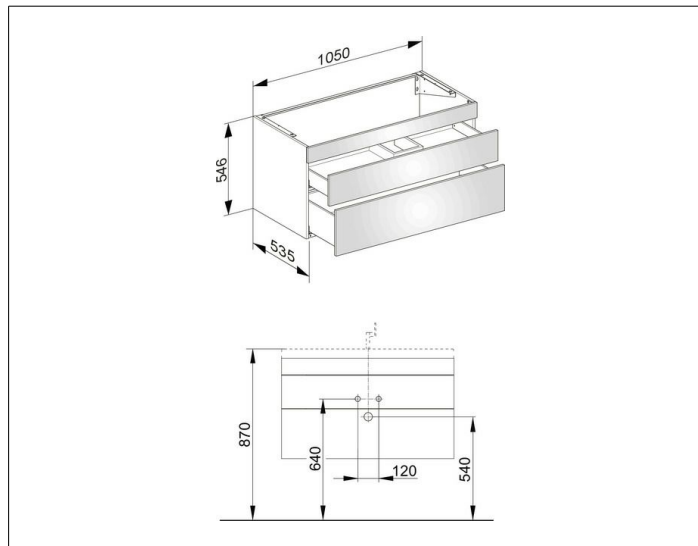

Edition 400**31551ZZ0000** Тумба под умывальник**ИЗДЕЛИЕ****ЧЕРТЕЖ****ОПИСАНИЕ ИЗДЕЛИЯ**

подходит к керамическому умывальнику арт. 31150/32150,
2 фронтальных выдвижных ящика с нажимным
открыванием push-to-open и доводчиком, вкл.
пластиковый сифон 1 1/4 x 32

ПОВЕРХНОСТЬ

21, 68, 86, 87

ГАБАРИТЫ

1050 x 546 x 535 mm