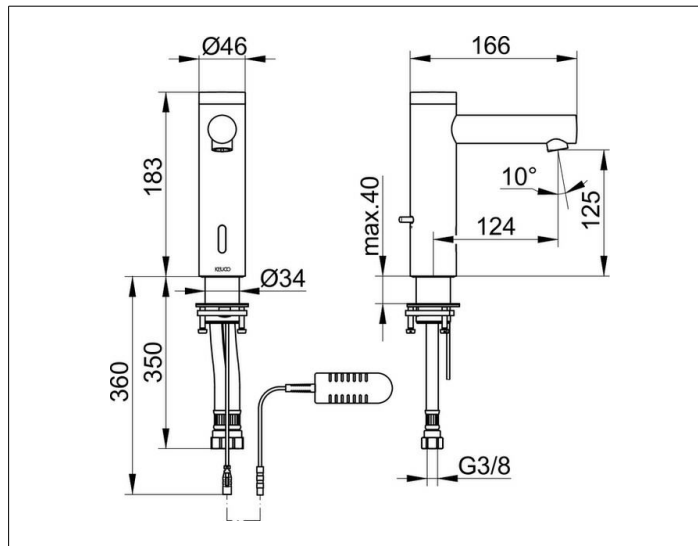

IXMO
59512371100 Elektronik-Waschtischmischer

ИЗДЕЛИЕ

ЧЕРТЕЖ

ПОВЕРХНОСТЬ

черный матовый

ГАБАРИТЫ

IXMO Pure