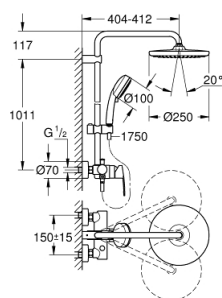

26 673 000 NEW TEMPESTA COSMOPOLITAN SYSTEM ДУШЕВАЯ СИСТЕМА С ОДНОРЫЧАЖНЫМ СМЕСИТЕЛЕМ НАСТЕННОГО МОНТАЖА

ОПИСАНИЕ ПРОДУКТА

- включает в себя:
- горизонтальный поворотный душевой

кронштейн 390 мм

- однорычажный смеситель для душа с переключателем
- выбор между:
- верхний душ Tempesta 250 (26 666)
- душевая струя

- Rain

- тыльная часть головки верхнего душа белая
- с шаровым шарниром
- угол поворота $\pm 10^\circ$

- **GROHE EcoJoy** ограничитель расхода воды 9,5 л/мин
- ручной душ Tempesta Cosmopolitan 100 (27 571 001)
- 2 вида струи:

- Rain, Jet

- **GROHE EcoJoy** ограничитель расхода воды 5,7 л/мин.
- регулируется по высоте с помощью скользящего элемента

- душевой шланг, 1.750 мм 1/2" x 1/2" (28 410)

- **GROHE EcoJoy** Технология совершенного потока при уменьшенном расходе воды