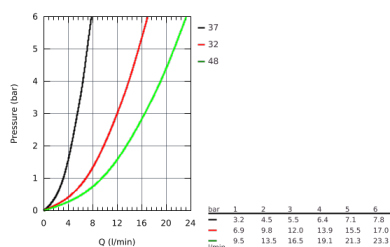

26 673 000 NEW TEMPESTA COSMOPOLITAN SYSTEM ДУШЕВАЯ СИСТЕМА С ОДНОРЫЧАЖНЫМ СМЕСИТЕЛЕМ НАСТЕННОГО МОНТАЖА

ОПИСАНИЕ ПРОДУКТА

- включает в себя:
- горизонтальный поворотный душевой

кронштейн 390 мм

- однорычажный смеситель для душа с переключателем
- выбор между:
- верхний душ Tempesta 250 (26 666)
- душевая струя

- Rain

- тыльная часть головки верхнего душа белая
- с шаровым шарниром
- угол поворота $\pm 10^\circ$

- **GROHE EcoJoy** ограничитель расхода воды 9,5 л/мин
- ручной душ Tempesta Cosmopolitan 100 (27 571 001)
- 2 вида струи: