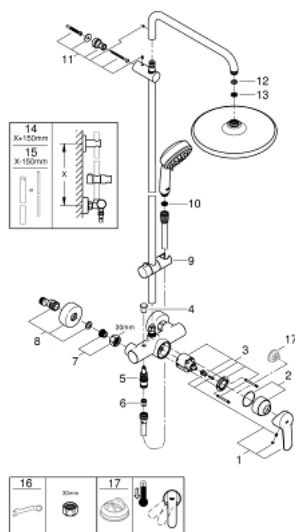

26 673 000 NEW TEMPESTA COSMOPOLITAN SYSTEM ДУШЕВАЯ СИСТЕМА С ОДНОРЫЧАЖНЫМ СМЕСИТЕЛЕМ НАСТЕННОГО МОНТАЖА

ЗАПАСНЫЕ ЧАСТИ

1. 1: Рычаг (Order-nr. 46726000)
   - 2: колпачок (Order-nr. 46025000)
   - 3: Картридж керамич. (Order-nr. 46048000)
   - 4: Кнопка переключателя (Order-nr. 65648000)
   - 5: Переключатель (Order-nr. 65655000)
   - 6: Обратный клапан (Order-nr. 08565000)
   - 7: Гайка подключения (Order-nr. 45044000)
   - 8: S-образный эксцентрик (Order-nr. 12662000)
   - 9: Скользящий элемент (Order-nr. 12140000)
   - 10: Фильтр-сетка (Order-nr. 0700200M)
   - 11: Держатель душевой штанги (Order-nr. 48423000)
   - 12: Прокладка (Order-nr. 0138900M)
   - 13: Фильтр с комплектом крепления (Order-nr. 48007000)
   - 14: Штанга Euphoria (Order-nr. 48053000)*
   - 15: Штанга душевая (Order-nr. 48054000)*
   - 16: специальный ключ (Order-nr. 19377000)*
   - 17: Ограничитель температуры (Order-nr. 46375000)*
2. Optional accessories