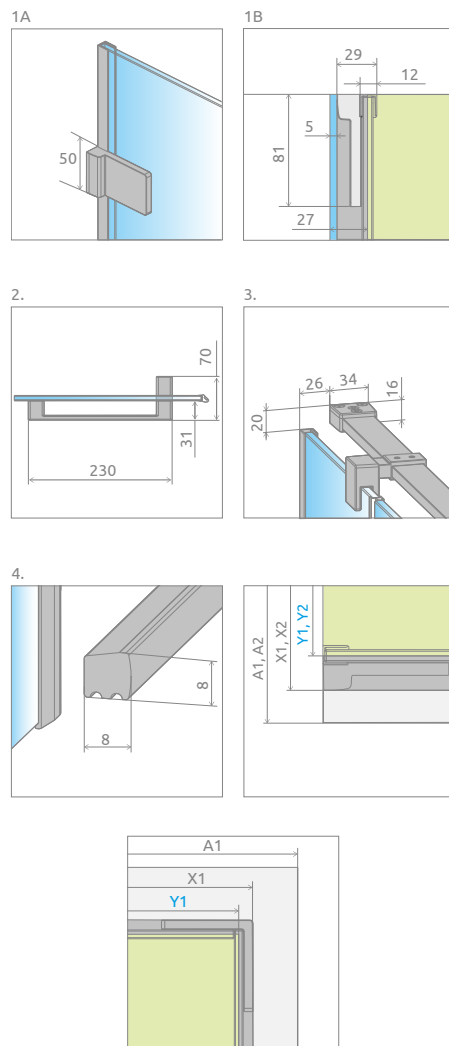

TECHNICAL DRAWINGS | ТЕХНИЧЕСКИЕ РИСУНКИ