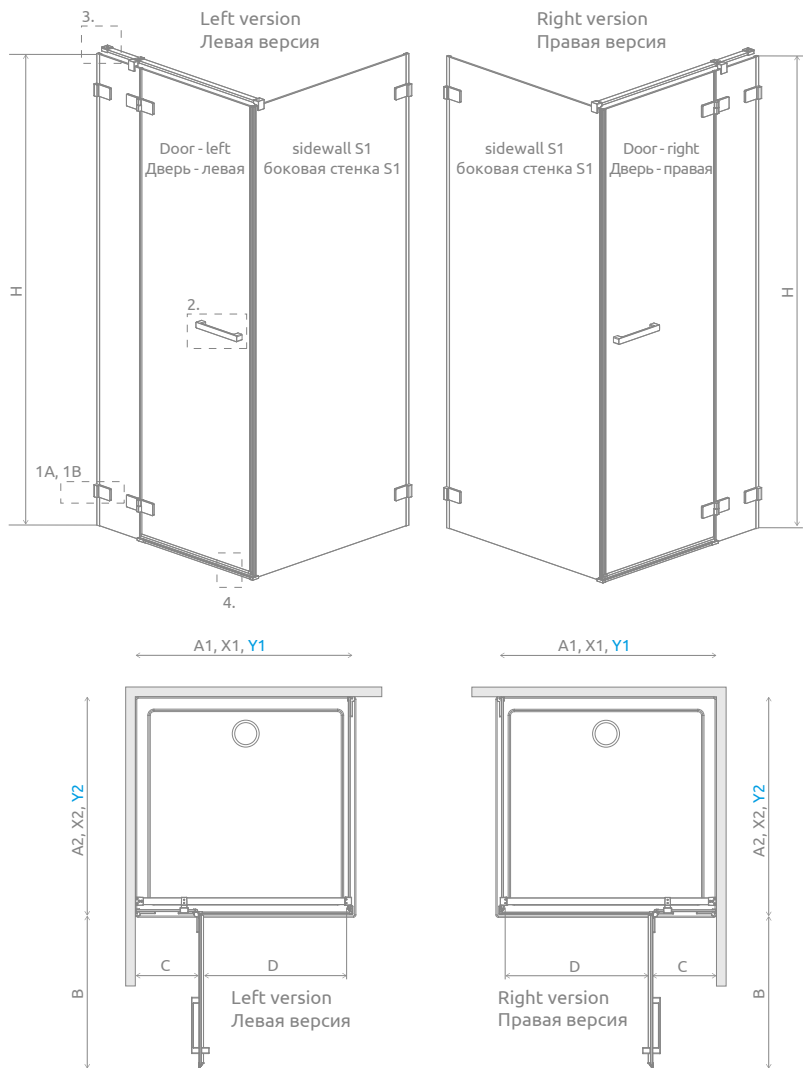

TECHNICAL DRAWINGS | ТЕХНИЧЕСКИЕ РИСУНКИ