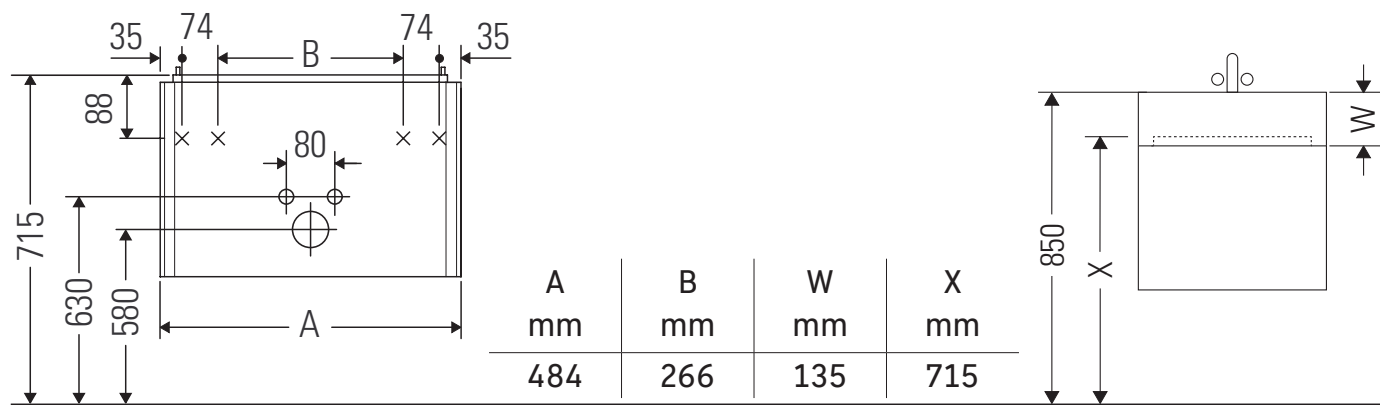

XViu

XV 4333

Инструкция по монтажу

Vero Air # 235050

Указания по применению

Серия мебели для ванной комнаты соответствует действующим нормам и директивам на момент поставки и сконструирована для использования в ванных комнатах. Непосредственное орошение водой, например, во время мытья под душем следует избегать.