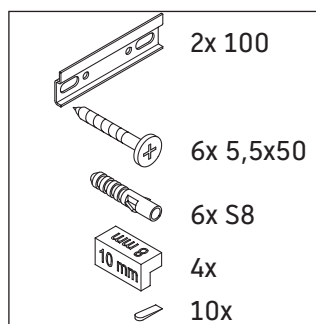

XViu

XV 4333

Инструкция по монтажу

Vero Air # 235050

Указания по применению

Серия мебели для ванной комнаты соответствует действующим нормам и директивам на момент поставки и сконструирована для использования в ванных комнатах. Непосредственное орошение водой, например, во время мытья под душем следует избегать.