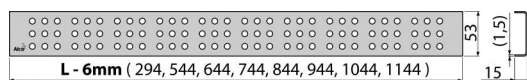

CUBE-550M

Решетка для водоотводящего желоба, нержавеющая сталь-мат

Область применения

Для водоотводящих желобов ALCA: APZ1, APZ101, APZ1001, APZ1101, APZ4, APZ104, APZ1004, APZ1104, APZ12, APZ22, APZ2012, APZ2022

Код	EAN	Вес (шт упаковка паллета)	Размеры (шт упаковка)	Количество (упаковка паллета)
CUBE-550M	8594045939552	550 MM 0,5098 0,0000 0,0000 кг	590×20×55 – MM	1 – шт

Гарантии Таможенный кодСвойства

2/3 лет 73269098 EN 1253