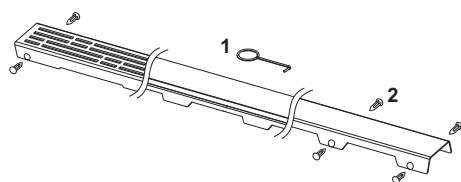

Дизайн "steel II"

Декоративная панель TECEdrainline "steel II", нержавеющая сталь, глянец или сатин, для душевого канала, прямая

номенклатурный номер : 600783

Номинальная  
длина: 700 мм  
Поверхность: сатин  
К 1: 1 шт.

**описание:**

Декоративная панель для душевого канала TECEdrainline (прямого) из нержавеющей стали (глянец/сатин) для установки в корпус канала, несущая способность в соответствии с классом нагрузки КЗ — испытательная нагрузка 300 кг.

**данные о продажах:**

наименование товара: Декоративная панель TECEdrainline "steel II" 700 мм нержавеющая сталь, сатин, прямая  
Группа товаров: 600  
Группа продукции: 3006000050

**Чертежи:**

**Запасные части:**