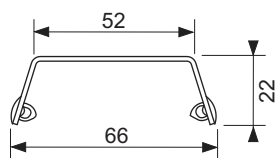

Дизайн "steel II"

Декоративная панель TECEdrainline "steel II", нержавеющая сталь, глянец или сатин, для душевого канала, прямая

номенклатурный номер : 600783

Номинальная  
длина: 700 мм  
Поверхность: сатин  
К 1: 1 шт.

**описание:**

Декоративная панель для душевого канала TECEdrainline (прямого) из нержавеющей стали (глянец/сатин) для установки в корпус канала, несущая способность в соответствии с классом нагрузки КЗ — испытательная нагрузка 300 кг.

**данные о продажах:**

наименование товара: Декоративная панель TECEdrainline "steel II" 700 мм нержавеющая сталь, сатин, прямая  
Группа товаров: 600  
Группа продукции: 3006000050

**Чертежи:**

**Запасные части:**