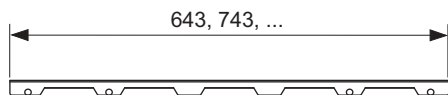

Декоративная панель TECEdrainline "steel II", нержавеющая сталь, глянец или сатин, для душевого канала, прямая

номенклатурный номер : 600783

Номинальная
длина: 700 мм
Поверхность: сатин
К 1: 1 шт.

описание:

Декоративная панель для душевого канала TECEdrainline (прямого) из нержавеющей стали (глянец/сатин) для установки в корпус канала, несущая способность в соответствии с классом нагрузки КЗ — испытательная нагрузка 300 кг.

данные о продажах:

наименование товара: Декоративная панель TECEdrainline "steel II" 700 мм нержавеющая сталь, сатин, прямая
Группа товаров: 600
Группа продукции: 3006000050

Чертежи:

Запасные части:

1	668014	Крючок для извлечения основы
2	668016	Уплотняющие вставки (10 шт.)