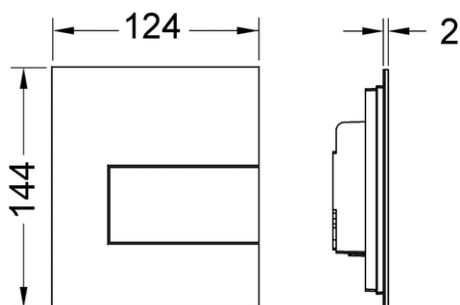

Металлическая панель смыва TECEsquare с картриджем для писсуара

номенклатурный номер : 9242812

Цвет: Белый глянцевый
 Выставочные образцы: Да
 К 1: 1 шт.
 К 2: 10 шт.

описание:

Полный комплект для сборки корпуса сливного клапана TECE U 1;
 Категории сливного клапана 1.5 и 4 (DIN EN 12541);
 Регулируемый объем смыва 1, 2 или 4 литра;
 Минимальное рабочее давление в системе — 0,5 бар.

Комплект поставки:

- Картридж сливного клапана
- Сверхплоская металлическая панель смыва, установочная высота 2 мм
- Толкатель и крепежные элементы

Размеры (ш x в x г): 124 x 144 x 2 мм

данные о продажах:

наименование товара: Панель смыва TECEsquare с картриджем для писсуара, металл, белая
 Группа товаров: 904
 Группа продукции: 2009040070

Чертежи:

Запасные части:

- | | | |
|---|---------|---|
| 1 | 9820180 | Ручки для демонтажа панели смыва, 2 шт. |
| 2 | 9820031 | Картридж клапана смыва U 1 |