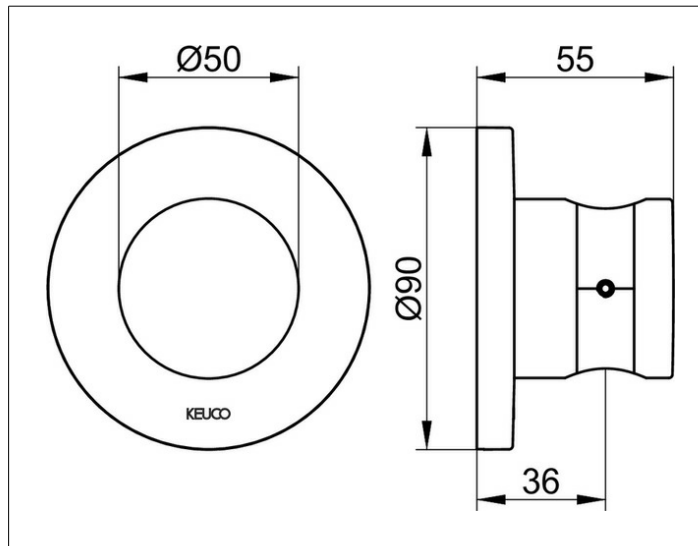

IXMO

59591370001 Настенный держатель душевой лейки

ИЗДЕЛИЕ

ЧЕРТЕЖ

ОПИСАНИЕ ИЗДЕЛИЯ

для шлангов с конической гайкой,
с круглым отражателем, применяется справа и слева

ПОВЕРХНОСТЬ

черный матовый