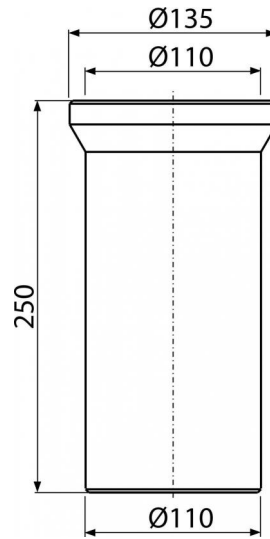

A91-250

Патрубок для унитаза 250 мм

**Область применения**

Для подключения унитаза к канализационному стоку

Свойства

- Длина 250 мм
- Материал: полипропилен
- Прямое подключение к канализационному стоку Ø110 мм

Содержание комплекта

- Прокладка
- Патрубок

Код заказа, Логистическая информация

Код	EAN	Вес (шт упаковка паллета)	Размеры (шт упаковка)	Количество (упаковка паллета)
A91-250	8594045931853	0,3414 6,8280 129,2480 кг	250×135×135 590×430×390 мм	20 320 шт