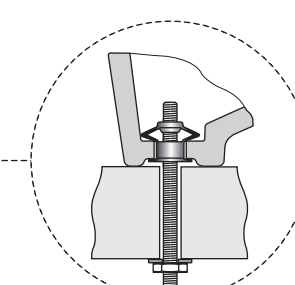

LAUFEN

laufenpro S

8.1696.5

Einbauwaschtisch von oben
Basin á inserer
Lavabo per installazione sopra il piano del mobile
Drop-in basin
Lavabo de encimera
Opbouw wastafel
Zápustné umyvadlo
Įleidžiamas praustuvas
Umywalka blatowa
Felülről beépíthető mosdó
Встраиваемая раковина
Умивалник за вграждане

8.9996.5

Schablone
Gabarit
Sagoma

Template
Plantilla
Sjabloon
Šablona
Šablonas
Szablon
Sablon
Лекало
Шаблон