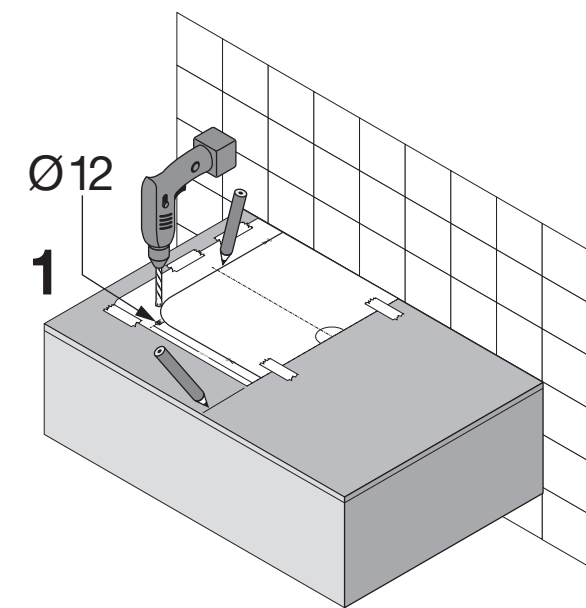

LAUFEN

laufenpro S

8.1696.5

Einbauwaschtisch von oben
Basin á inserer
Lavabo per installazione sopra il piano del mobile
Drop-in basin
Lavabo de encimera
Opbouw wastafel
Zápustné umyvadlo
Įleidžiamas praustuvas
Umywalka blatowa
Felülről beépíthető mosdó
Встраиваемая раковина
Умивалник за вграждане

8.9996.5

Schablone
Gabarit
Sagoma

Template
Plantilla
Sjabloon
Šablona
Šablonas
Szablon
Sablon
Лекало
Шаблон