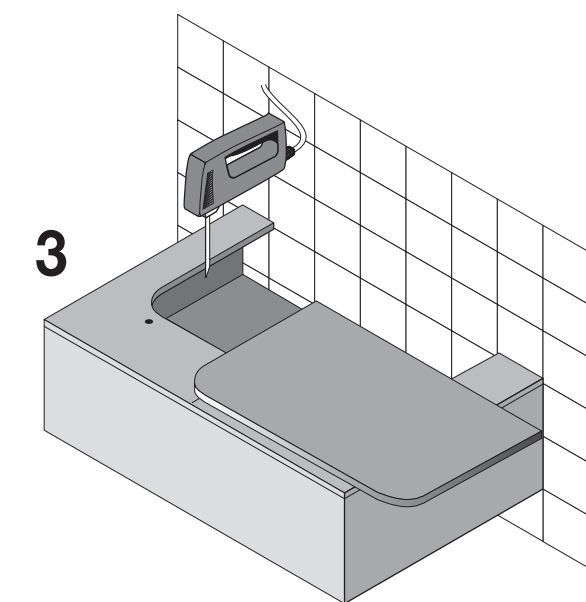

LAUFEN

laufenpro S

8.1696.5

Einbauwaschtisch von oben
Basin á inserer
Lavabo per installazione sopra il piano del mobile
Drop-in basin
Lavabo de encimera
Opbouw wastafel
Zápustné umyvadlo
Įleidžiamas praustuvas
Umywalka blatowa
Felülről beépíthető mosdó
Встраиваемая раковина
Умивалник за вграждане

8.9996.5

Schablone
Gabarit
Sagoma

Template
Plantilla
Sjabloon
Šablona
Šablonas
Szablon
Sablon
Лекало
Шаблон