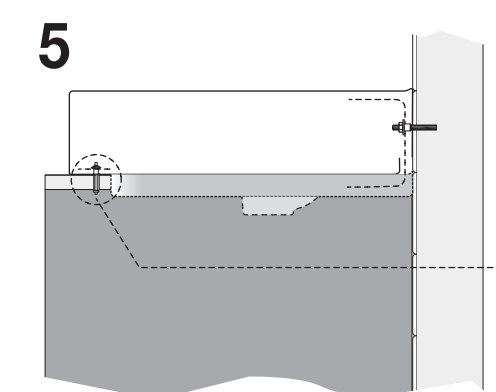

LAUFEN

laufenpro S

8.1696.5

Einbauwaschtisch von oben
Basin á inserer
Lavabo per installazione sopra il piano del mobile
Drop-in basin
Lavabo de encimera
Opbouw wastafel
Zápustné umyvadlo
Įleidžiamas praustuvas
Umywalka blatowa
Felülről beépíthető mosdó
Встраиваемая раковина
Умивалник за вграждане

8.9996.5

Schablone
Gabarit
Sagoma

Template
Plantilla
Sjabloon
Šablona
Šablonas
Szablon
Sablon
Лекало
Шаблон