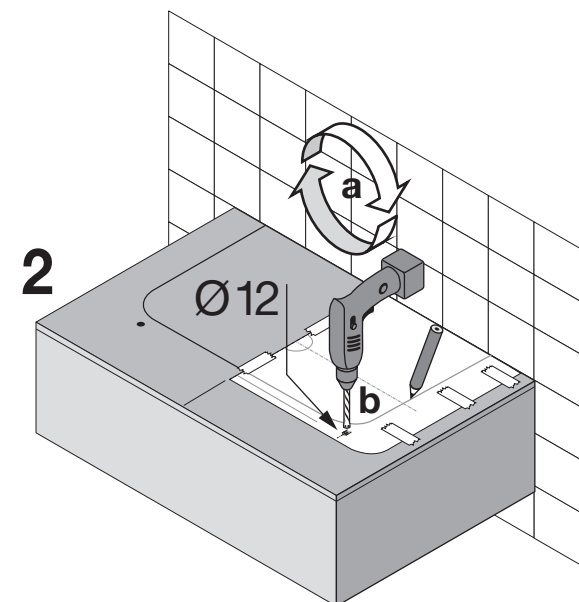

LAUFEN

laufenpro S

8.1696.5

Einbauwaschtisch von oben
Basin á inserer
Lavabo per installazione sopra il piano del mobile
Drop-in basin
Lavabo de encimera
Opbouw wastafel
Zápustné umyvadlo
Įleidžiamas praustuvas
Umywalka blatowa
Felülről beépíthető mosdó
Встраиваемая раковина
Умивалник за вграждане

8.9996.5

Schablone
Gabarit
Sagoma

Template
Plantilla
Sjabloon
Šablona
Šablonas
Szablon
Sablon
Лекало
Шаблон