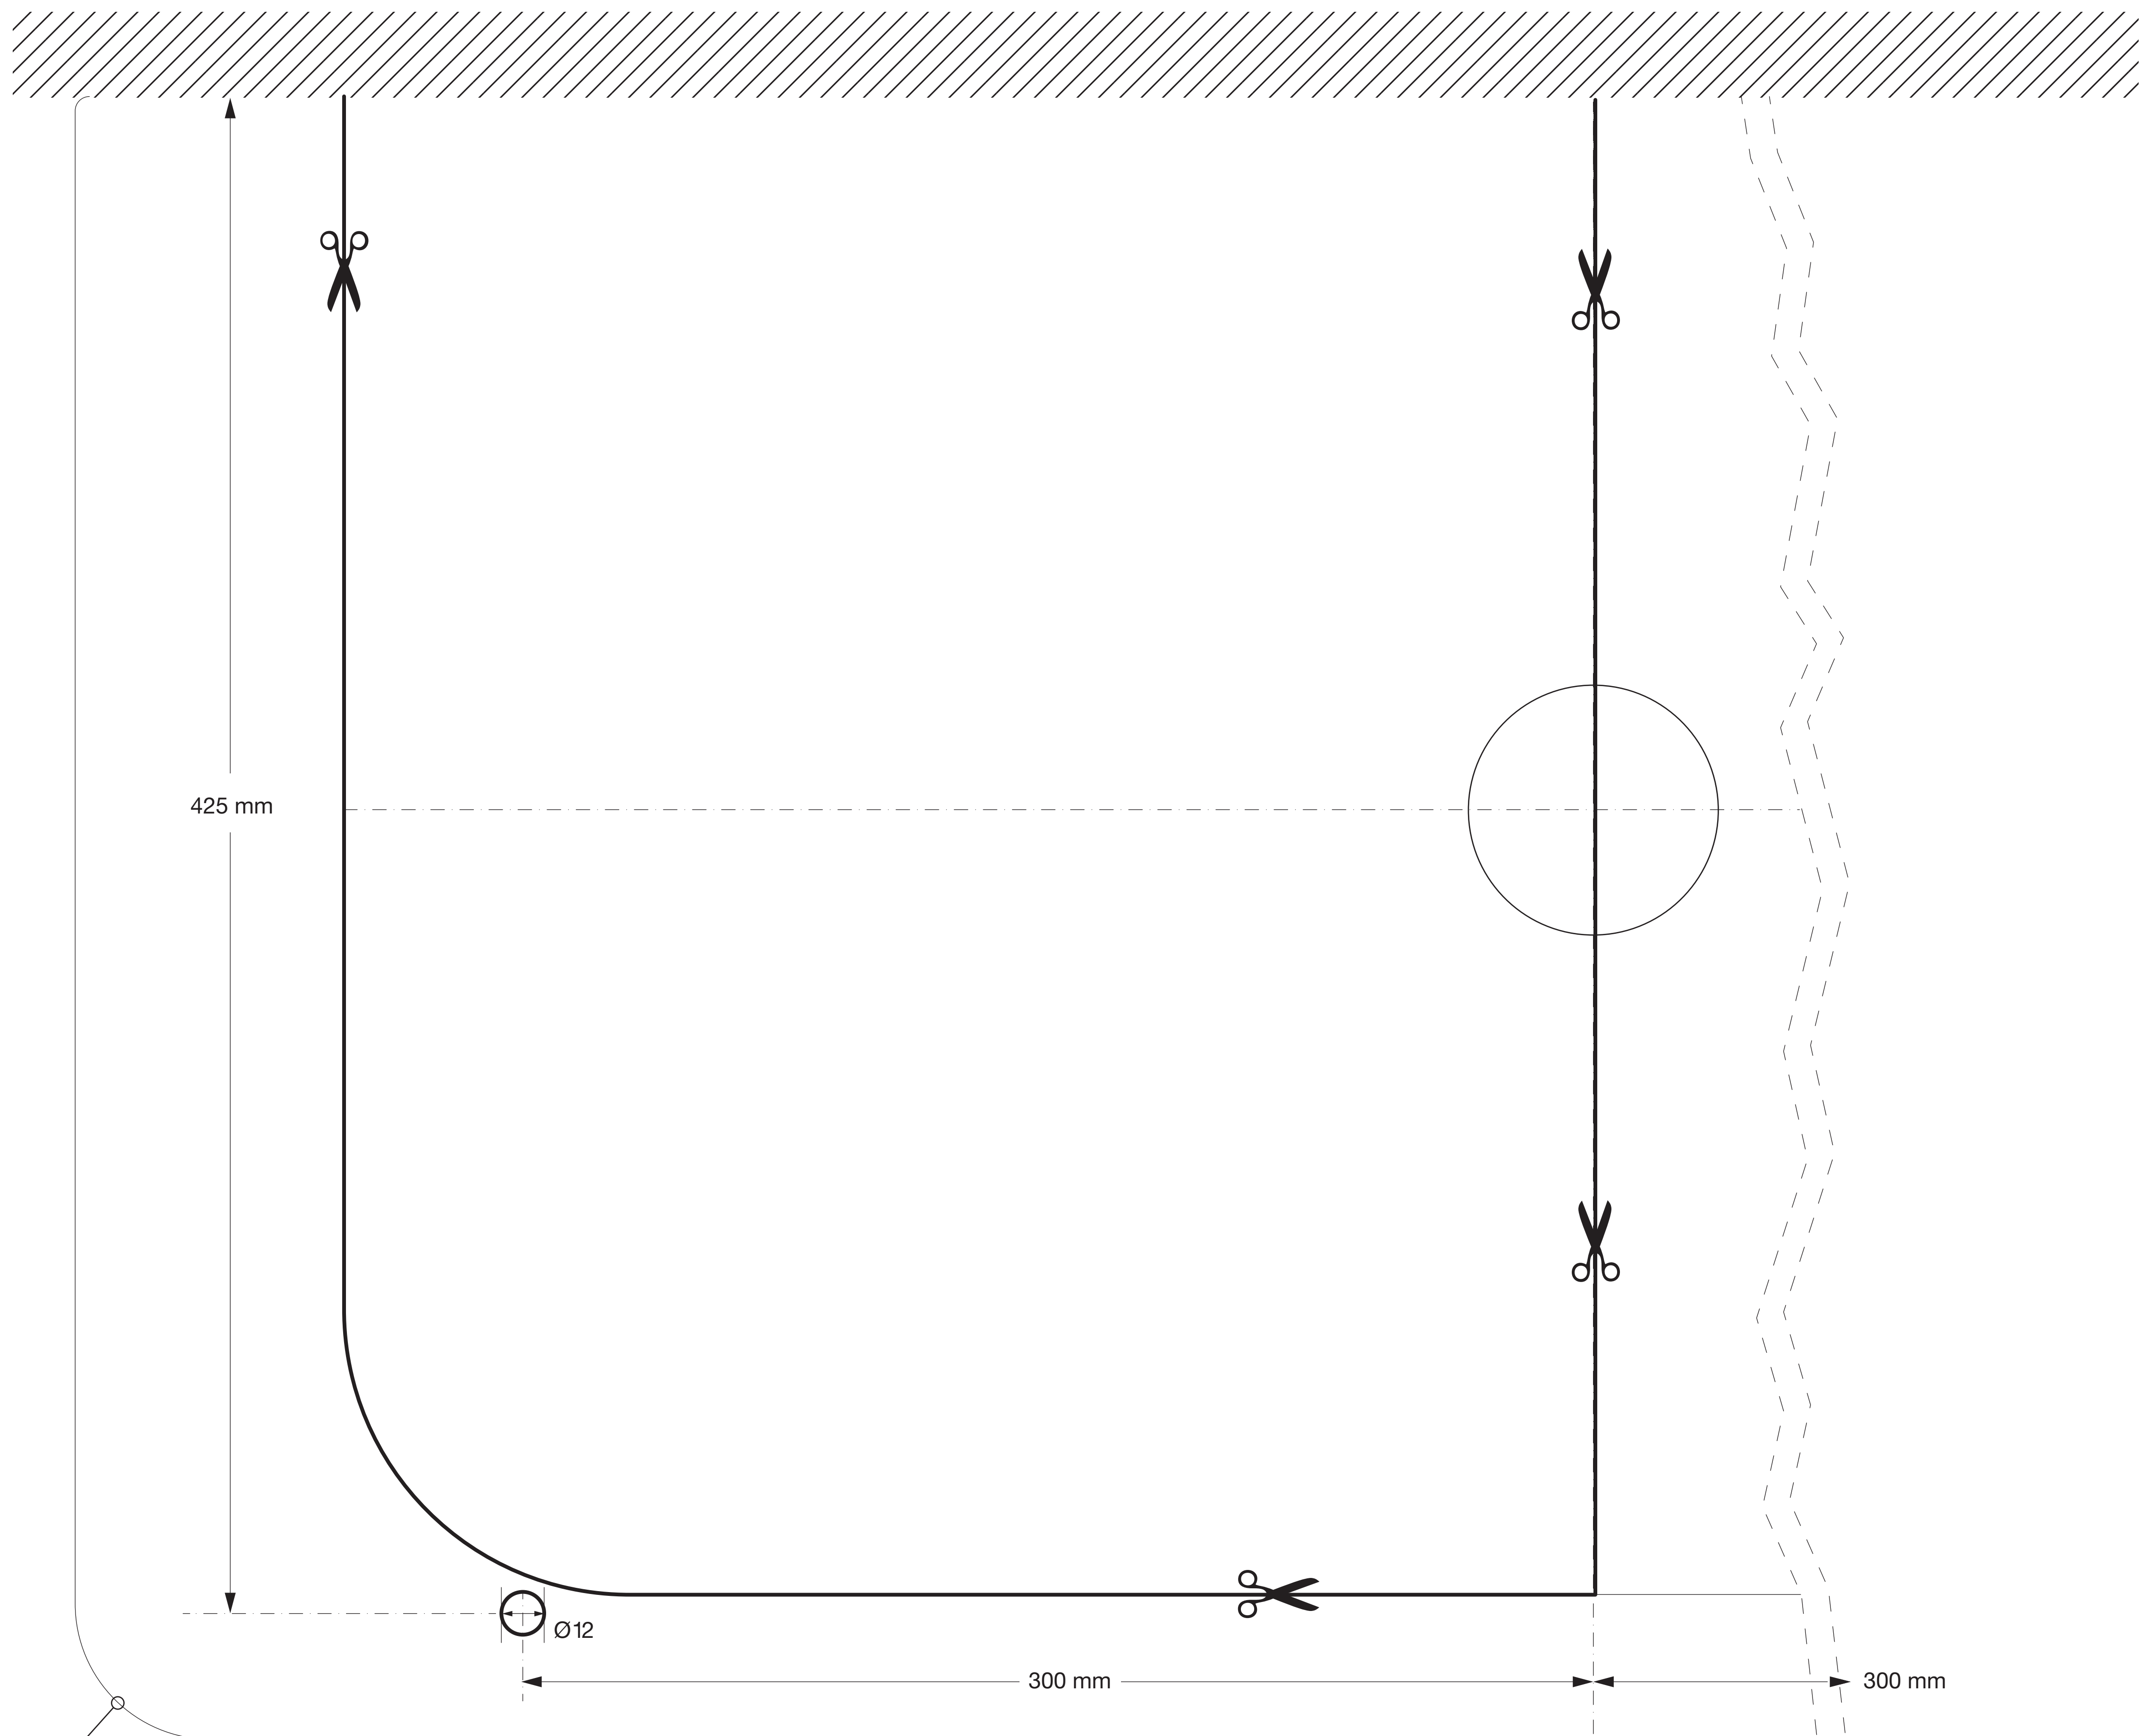

LAUFEN

laufenpro S

8.1696.5

Einbauwaschtisch von oben
Basin á inserer
Lavabo per installazione sopra il piano del mobile
Drop-in basin
Lavabo de encimera
Opbouw wastafel
Zápustné umyvadlo
Įleidžiamas praustuvas
Umywalka blatowa
Felülről beépíthető mosdó
Встраиваемая раковина
Умивалник за вграждане

8.9996.5

Schablone
Gabarit
Sagoma

Template
Plantilla
Sjabloon
Šablona
Šablonas
Szablon
Sablon
Лекало
Шаблон

LAUFEN

Laufen Bathrooms AG
Wahlenstrasse 46
CH-4242 Laufen, Switzerland
www.laufen.com

DE/FR/IT/EN/ES/NL/CS/LT/PL/HU/RU/BG

26/11/13 8.9996.5.000.000.1 KRA

Aussenkontur Keramik
Contour externe ceramique
Profilo esterno ceramica
Outer Contour Ceramic
Contorno exterior cerámica
Buitenste omtrek keramiek
Tvarovaná keramika
Kontūra keramika
Kształt ceramiki
A kerámia külső kontúrja
Формы керамики
Керамична форма

M 1:1