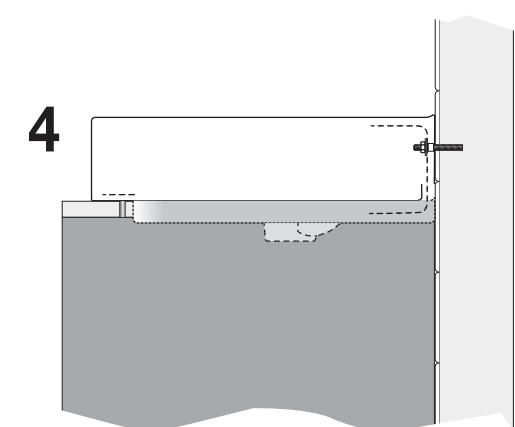

LAUFEN

laufenpro S

8.1696.5

Einbauwaschtisch von oben
Basin á inserer
Lavabo per installazione sopra il piano del mobile
Drop-in basin
Lavabo de encimera
Opbouw wastafel
Zápustné umyvadlo
Įleidžiamas praustuvas
Umywalka blatowa
Felülről beépíthető mosdó
Встраиваемая раковина
Умивалник за вграждане

8.9996.5

Schablone
Gabarit
Sagoma

Template
Plantilla
Sjabloon
Šablona
Šablonas
Szablon
Sablon
Лекало
Шаблон