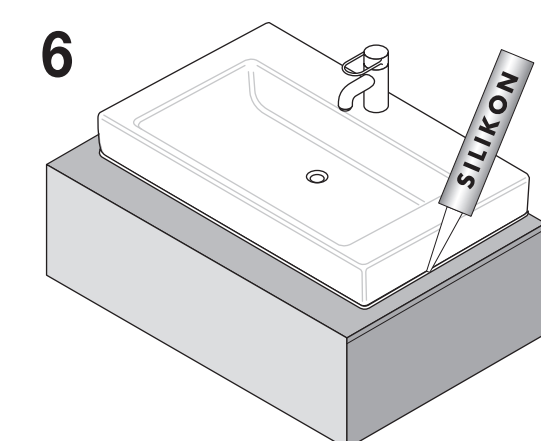

LAUFEN

laufenpro S

8.1696.5

Einbauwaschtisch von oben
Basin á inserer
Lavabo per installazione sopra il piano del mobile
Drop-in basin
Lavabo de encimera
Opbouw wastafel
Zápustné umyvadlo
Įleidžiamas praustuvas
Umywalka blatowa
Felülről beépíthető mosdó
Встраиваемая раковина
Умивалник за вграждане

8.9996.5

Schablone
Gabarit
Sagoma

Template
Plantilla
Sjabloon
Šablona
Šablonas
Szablon
Sablon
Лекало
Шаблон