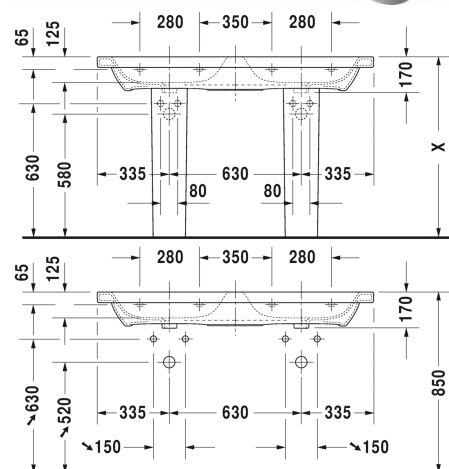

DuraStyle Двойной умывальник, двойной умывальник для мебели # 2338130000 / 2338130030

| < 1300 мм > |

Двойной умывальник, двойной умывальник для мебели	Размеры	Вес	Номер заказа
с переливом, с плоскостью под смеситель, глазуровка снизу, 1300 мм			
Цвета			
00 Белый Alpin			
Вариант			
●	1300 x 480 мм	39,000 кг	2338130000
●●●	1300 x 480 мм	39,000 кг	2338130030
Справка			
Для монтажа керамики размером от 1200 мм необходимо два комплекта креплений # 6951000000 , В сочетании с пьедесталом и полупьедесталом требуются 2 предмета			
Сантехническая керамика со специальным покрытием WonderGliss остается чистой и красивой в течение долгого времени. При заказе WonderGliss добавьте "1" на 11-м месте в артикуле модели.			
Принадлежности			

DuraStyle Двойной умывальник, двойной умывальник для мебели # 2338130000 / 2338130030

|< 1300 мм >|

Полотенцедержатель труба с квадратным сечением, 14 мм, для умывальника # 233813	1229 мм		003123
Нажимной выпуск для умывальников с переливом		0,400 кг	005052
Трубчатый сифон для умывальника с удлиненной сливной трубой 300 мм	1 1/4" мм	0,600 кг	005026
Сифон		1,500 кг	005036
Соответствующая продукция			
Полупьедестал для # 231955, 231960, 231965, 232012, 232010, 232080, 232065, 233813, 232460, 232455, 235714,			085830
Пьедестал для # 231955, 231960, 231965, 232012, 232010, 232080, 232065, 233813, 232460, 232455, 235714,			085829
Тумбочка подвесная 1 выдвижное отделение, для DuraStyle # 233813, 1230 x 448 мм	1230 x 448 мм		DS6398
Тумбочка подвесная 2 выдвижных ящика, верхний ящик, вкл. вырез и крышку для сифона, для DuraStyle # 233813, 1230 x 448 мм	1230 x 448 мм		DS6498

Все чертежи содержат необходимые размеры с соблюдением стандартных допусков. Они указаны в мм и не являются обязательными. Точные размеры, в частности для монтажа по индивидуальному заказу, можно получить только по готовому изделию.