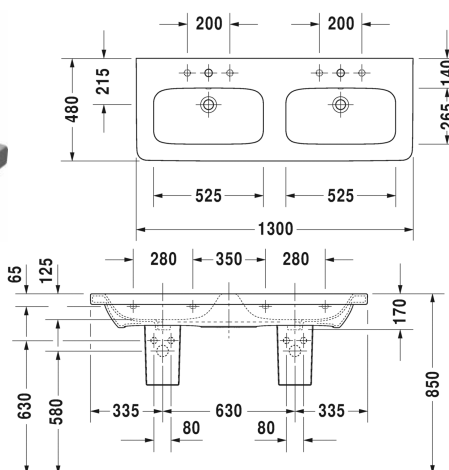

DuraStyle Двойной умывальник, двойной умывальник для мебели # 2338130000 / 2338130030

| < 1300 мм > |

Двойной умывальник, двойной умывальник для мебели	Размеры	Вес	Номер заказа
с переливом, с плоскостью под смеситель, глазуровка снизу, 1300 мм			
Цвета			
00 Белый Alpin			
Вариант			
●	1300 x 480 мм	39,000 кг	2338130000
●●●	1300 x 480 мм	39,000 кг	2338130030
Справка			
Для монтажа керамики размером от 1200 мм необходимо два комплекта креплений # 6951000000 , В сочетании с пьедесталом и полупьедесталом требуются 2 предмета			
Сантехническая керамика со специальным покрытием WonderGliss остается чистой и красивой в течение долгого времени. При заказе WonderGliss добавьте "1" на 11-м месте в артикуле модели.			
Принадлежности			

DuraStyle Двойной умывальник, двойной умывальник для мебели # 2338130000 / 2338130030

|< 1300 мм >|

Полотенцедержатель труба с квадратным сечением, 14 мм, для умывальника # 233813	1229 мм		003123
Нажимной выпуск для умывальников с переливом		0,400 кг	005052
Трубчатый сифон для умывальника с удлиненной сливной трубой 300 мм	1 1/4" мм	0,600 кг	005026
Сифон		1,500 кг	005036
Соответствующая продукция			
Полупьедестал для # 231955, 231960, 231965, 232012, 232010, 232080, 232065, 233813, 232460, 232455, 235714,			085830
Пьедестал для # 231955, 231960, 231965, 232012, 232010, 232080, 232065, 233813, 232460, 232455, 235714,			085829
Тумбочка подвесная 1 выдвижное отделение, для DuraStyle # 233813, 1230 x 448 мм	1230 x 448 мм		DS6398
Тумбочка подвесная 2 выдвижных ящика, верхний ящик, вкл. вырез и крышку для сифона, для DuraStyle # 233813, 1230 x 448 мм	1230 x 448 мм		DS6498

Все чертежи содержат необходимые размеры с соблюдением стандартных допусков. Они указаны в мм и не являются обязательными. Точные размеры, в частности для монтажа по индивидуальному заказу, можно получить только по готовому изделию.