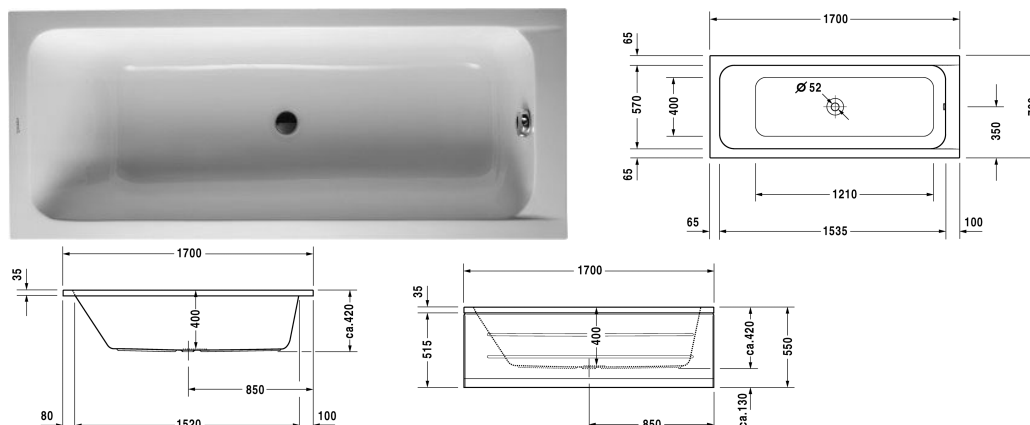

D-Code Ванна # 700097000000000

| < 1700 мм > |

Ванна	Размеры	Вес	Номер заказа
прямоугольный вариант, встраиваемая версия, с одним наклоном для спины, центральный выпуск, санитарный акрил, Полезный объем 110 л			
Цвета			
00 Белый Alpin			
Вариант			
Базовая модель	1700 x 700 мм	19,500 кг	700097000000000
Подходящая настройка			
Поручень для ванны хром			792804
Соответствующая продукция			
Опора из стиропора для ванны для # 700097,			790471
Панель боковая правая, для ванн D-Code, *, 700 мм,			701031
Панель фронтальный вариант, для ванн D-Code, *, 1700 мм,			701027
Панель боковая левая, для ванн D-Code, *, 700 мм,			701035
Анкер для ванны для монтажа и опоры ванн и душевых поддонов D-code, 3 штуки,			790125
Слив и перелив хром, для ванн D-Code с центральным выпуском, диаметр выпуска 52 мм, длина шланга в метал. оплетке 1100 мм,			790227
Звукоизоляционный профиль для поглощения шума, Длина: 3300 мм,			790126
Ножки для ванн и душевых поддонов D-Code, с боковой длиной > 1000 мм, регулировка по высоте от 115 до 180 мм, регулировка по высоте 135 - 165 мм с комплектом звукоизоляции для душевых поддонов, 2 штуки,			790127

D-Code Ванна # 7000970000000000

|< 1700 мм >|

Комплект звукоизоляции для ванн из акрила ****, В составе:
анкеры для ванн со звукоизоляцией, битумные маты,
настенный профиль,

791368

Все чертежи содержат необходимые размеры с соблюдением стандартных допусков. Они указаны в мм и не являются обязательными. Точные размеры, в частности для монтажа по индивидуальному заказу, можно получить только по готовому изделию.