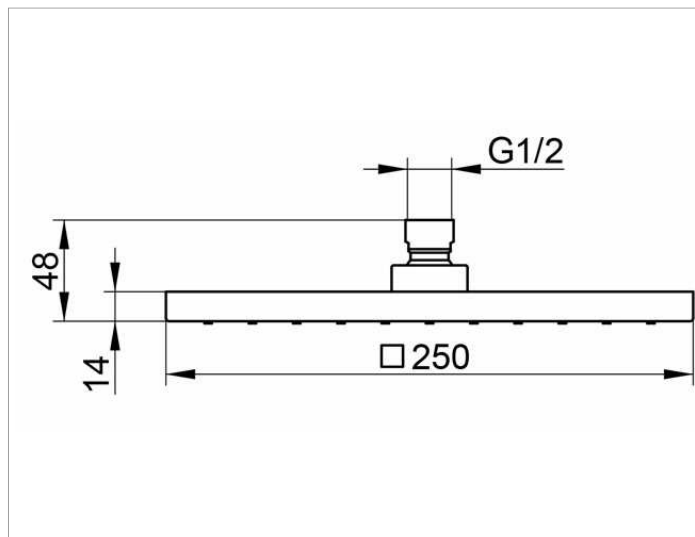

Edition 300

53086010100 Верхний душ

ИЗДЕЛИЕ

ЧЕРТЕЖ

ОПИСАНИЕ ИЗДЕЛИЯ

квадратная насадка, 250 x 250 мм,
поток воды ограничен 15 л/мин.

поверхность

хром

Габариты

250 x 250 mm

спецификации

KEUCO EDITION 300 shower head 53086010100
High-gloss chrome plated shower
square shower head 250 x 250 mm, G 1/2
Flow limited from 15 l / min,