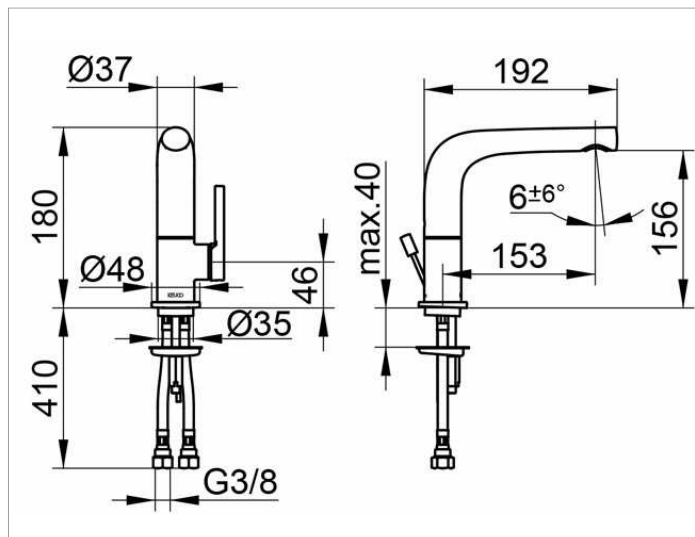

**Edition 400****51505010100 Однорычажный смеситель для умывальника 150****ИЗДЕЛИЕ****ЧЕРТЕЖ****ОПИСАНИЕ ИЗДЕЛИЯ**

без гарнитуры для слива и донного клапана, поворотный излив +/- 45°, монтаж на одно отверстие с системой быстрого монтажа, керамический картридж, аэратор SLIM SSR M 24x1, угол наклона струи регулируется, гибкая подводка 435 мм, G 3/8 дюйма, поток воды ограничен 7,6 л/мин.

**поверхность**

хром

**Габариты**

schwenkbar

**спецификации**

KEUCO Edition 400 Single lever basin mixer 150, 51505010100 single lever mixer chrome-plated, sculptural design, spout swivelling +/- 45°, single hole installation, with pop-up waste 1 1/4 inch, high quality cartridge with ceramic discs, lever on the side, single hole installation with quick installation system, integrated aerator SLIM SSR M 24x1, adjustable +/-6°, visible height 180 mm, height outlet 156 mm, projection 192 mm, water connection with flexible pressure hoses, length 435 mm, G 3/8 inch, flow rate reduced to 7,6 l/min.