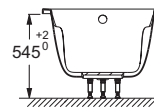

**Collection :** ODÉON UP

**Couleur\* :**

00 - Blanc

**Caractéristiques techniques**

- DIMENSIONS : 0 x 0 x 57,50 cm
- MATÉRIAU : Acrylique
- TABLIER ASSOCIÉ EN OPTION : No
- BAIGNOIRE DEUX PLACES : No
- POIDS : 4,4 kg
- TYPES D'ACCESSOIRE : Tablier
- PARE-BAIN ASSOCIÉ EN OPTION : No
- EQUIPABLE EN BALNÉO : No

**Produits requis**

- Pour baignoire 180 cm sans châssis

**Dessin technique**

	Acrylique			
	Tablier frontal		Tablier latéral	
	Blanc	Prix HT (€)	Blanc	Prix HT (€)
180 x 90 cm	E6117-00	398,60	E6079-00	274,40
180 x 80 cm	E6117-00	398,60	E6011-00	231,20
170 x 80 cm	E6008-00	398,60	E6011-00	231,20
170 x 75 cm	E6008-00	398,60	E6010-00	231,20
170 x 70 cm	E6008-00	398,60	E6009-00	231,20
160 x 75 cm	E6007-00	398,60	E6010-00	231,20
160 x 70 cm	E6007-00	398,60	E6009-00	231,20
150 x 70 cm	E6116-00	398,60	E6009-00	231,20

Descriptif CCTP : Tablier latéral 80 cm. E6011. Collection : ODÉON UP. DIMENSIONS : 0 x 0 x 57,50 cm. POIDS : 4,4 kg. MATÉRIAU : Acrylique. TYPES D'ACCESSOIRE : Tablier. TABLIER ASSOCIÉ EN OPTION : No. PARE-BAIN ASSOCIÉ EN OPTION : No. BAIGNOIRE DEUX PLACES : No. EQUIPABLE EN BALNÉO : No.