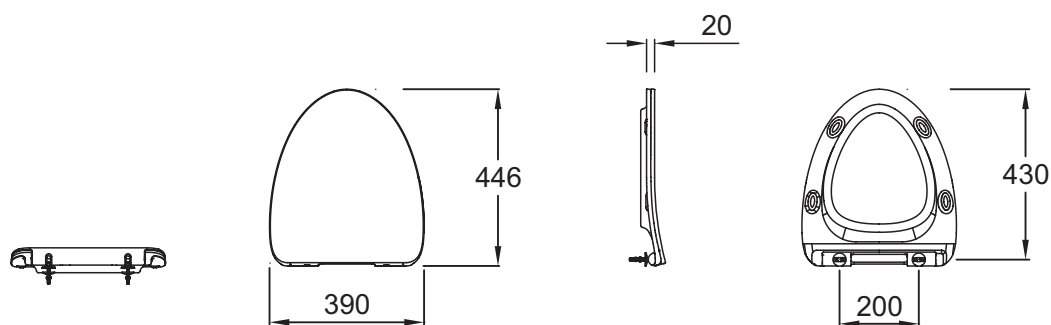

**E20069**

**Коллекция:** NOUVELLE VAGUE

**Общие характеристики:**

### Технические характеристики

- РАЗМЕРЫ (СМ): 44,60 x 39 см
- МАТЕРИАЛ: Термодюр
- МАТЕРИАЛ СИДЕНЬЯ: Термодюр
- АНТИБАКТЕРИАЛЬНОЕ ПОКРЫТИЕ СИДЕНЬЯ: Niet
- УПАКОВКА: Единая упаковка
- ВЕС: 2,9 кг
- ТИП КРЫШКИ-СИДЕНЬЯ: Съёмная с механизмом "плавное опускание"
- ШАРНИРЫ: Металл
- ГАРАНТИЯ НА КРЫШКУ-СИДЕНЬЕ: 2 года

### Общая информация

Спецификация продукта: Тонкое сиденье термодюропласт, плавное опускание с функцией быстрого снятия. E20069. Коллекция: NOUVELLE VAGUE. РАЗМЕРЫ (СМ): 44,60 x 39 см. ВЕС: 2,9 кг. МАТЕРИАЛ: Термодюр. ТИП КРЫШКИ-СИДЕНЬЯ: Съёмная с механизмом "плавное опускание". МАТЕРИАЛ СИДЕНЬЯ: Термодюр. ШАРНИРЫ: Металл. АНТИБАКТЕРИАЛЬНОЕ ПОКРЫТИЕ СИДЕНЬЯ: Niet. ГАРАНТИЯ НА КРЫШКУ-СИДЕНЬЕ: 2 года. УПАКОВКА: Единая упаковка.