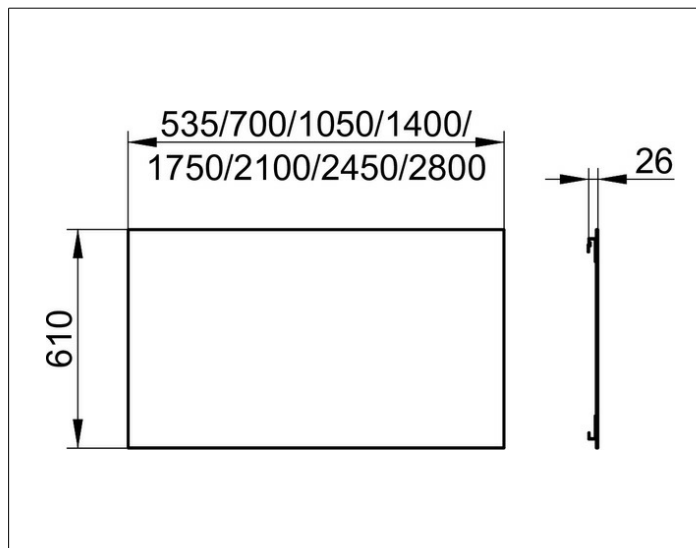

Edition 11

11195003500 Зеркало хрустальное

ИЗДЕЛИЕ

ЧЕРТЕЖ

ГАБАРИТЫ

2100 x 610 x 26 mm

СПЕЦИФИКАЦИИ

KEUCO EDITION 11 crystal mirror 11195003500

timeless crystal mirror

exterior measurement: 82-11/16" x 24" x 1", the mirror is hidden fixed