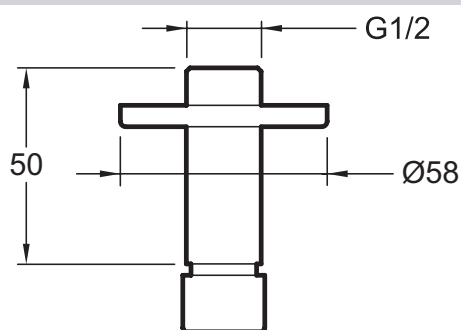

E889

Collection : HORS COLLECTION

Couleur* :

CP - Chrome

Caractéristiques techniques

- DIMENSIONS : 5 x 0 cm

Dessin technique

Descriptif CCTP : Bras pour douche de tête, fixation au plafond. E889. Collection : HORS COLLECTION. DIMENSIONS : 5 x 0 cm.