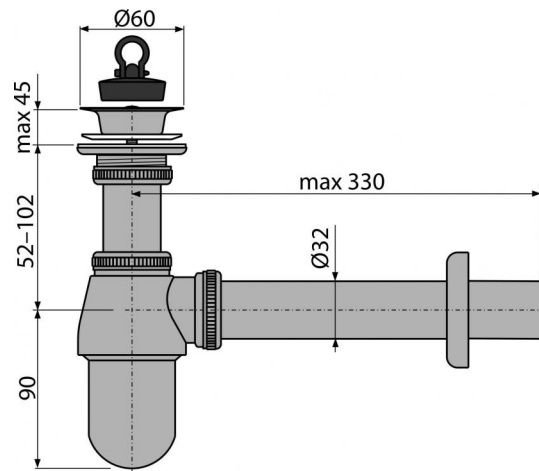

A437

Сифон для умывальника DN32 с донным клапаном 5/4", металл

**Область применения**

Для умывальников

Свойства

- Материал: латунь с хромированным покрытием
- Подключение к стоковой трубе Ø32 мм
- Комплект цельнометаллического сифона и сливного клапана раковины
- Повышенная устойчивость к механическим повреждениям

Содержание комплекта

- Сливная решетка из нержавеющей стали
- Корпус сифона
- Пробка из ПВХ

Код заказа, Логистическая информация

Код	EAN	Вес (шт упаковка паллета)	Размеры (шт упаковка)	Количество (упаковка паллета)
A437	8595580520588	0,7187 14,3740 422,4720 кг	320×60×110 590×240×390 MM	20 560 шт

Гарантии

2/3 лет

Таможенный кодСвойства

74182000

EN 274

Технические параметры

- Сток воды 34 l/min
- Термическая устойчивость 95 °C
- Гидрозатвор 50 mm