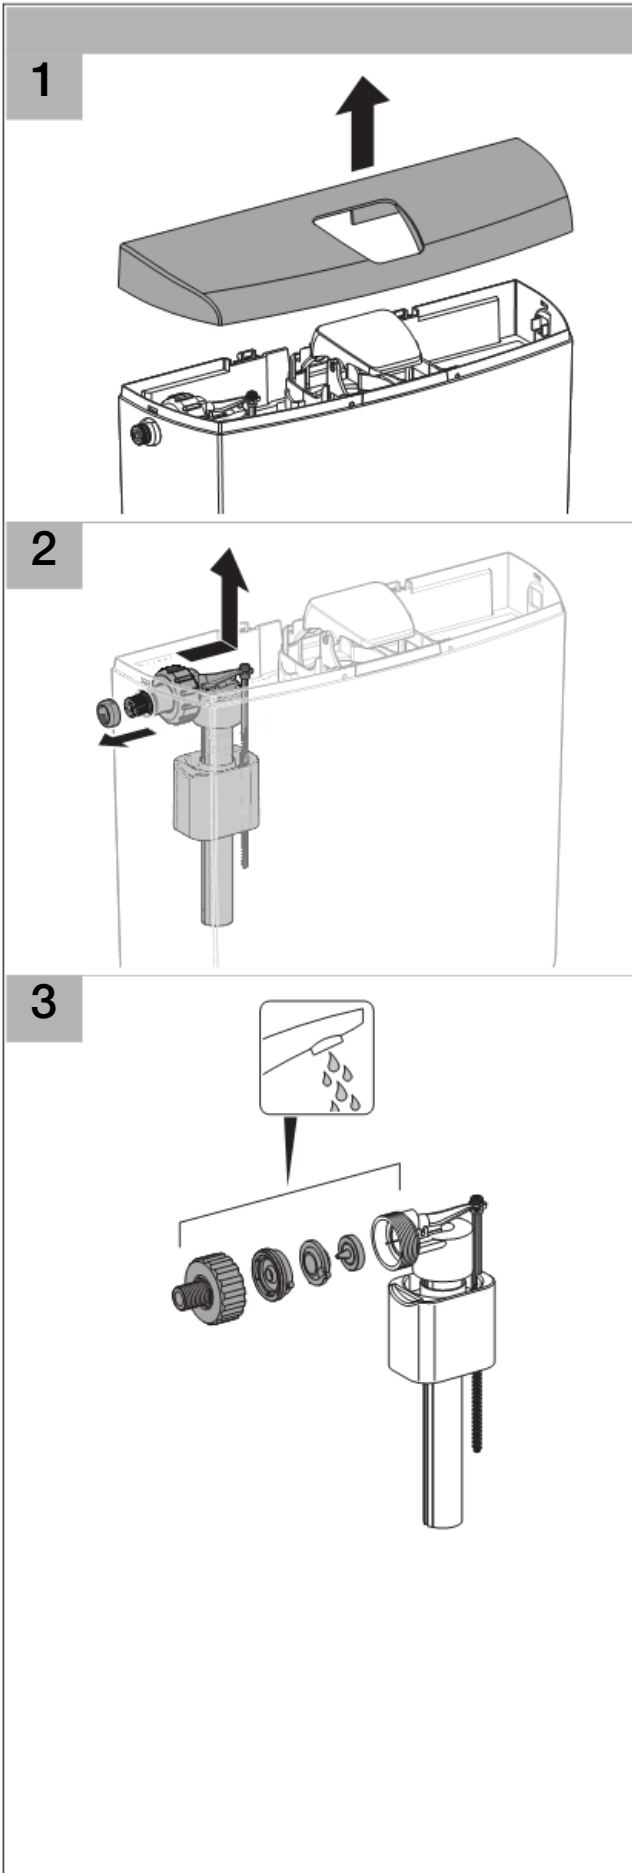

Service

Geberit International AG
Schachenstrasse 77
CH-8645 Jona

dokumentation@geberit.com

→ www.geberit.com