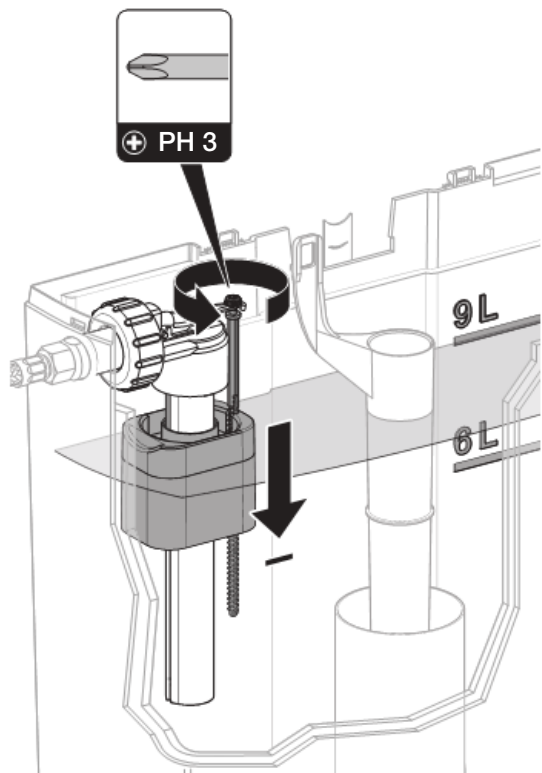

Service

Geberit International AG
Schachenstrasse 77
CH-8645 Jona

dokumentation@geberit.com

→ www.geberit.com