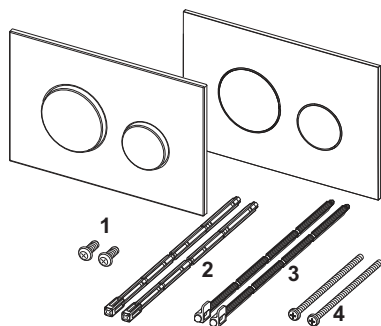

**Пластиковая панель смыва унитаза TECEloop для системы двойного смыва**

номенклатурный номер : 9240921

Цвет: Хром глянцевый  
 Выставочные образцы: —  
 К 1: 1 шт.  
 К 2: 10 шт.

**описание:**

Панель смыва для смывных бачков TECE, фронтальная или верхняя установка. Очень плоская пластиковая панель смыва, клавиши с резиновыми накладками, толкателями и крепежными элементами. Подходит для монтажа на уровне стены вместе с монтажной рамкой унитаза и дистанционной рамкой. Совместимо с контейнером для гигиенических таблеток. Размеры (ш x в x г): 220 x 150 x 5 мм

**данные о продажах:**

наименование товара: Пластиковая панель смыва унитаза TECEloop 2.0 для системы двойного смыва, хром глянцевый  
 Группа товаров: 904  
 Группа продукции: 2009040040

**Чертежи:**

**Запасные части:**

- |   |         |  |
|---|---------|--|
| 1 | 9820263 | Винты для крепления панели смыва, комплект 2 шт. |
| 2 | 9820022 | Толкатели, комплект 2 шт.                        |
| 3 | 9820498 | Толкатели "Easy fit"                             |
| 4 | 9820497 | Крепежные винты "Easy fit"                       |