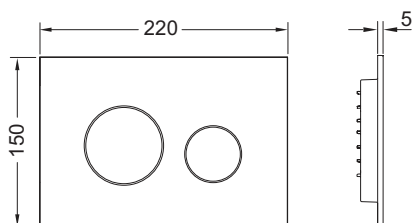

**Пластиковая панель смыва унитаза TECEloop для системы двойного смыва**

номенклатурный номер : 9240921

Цвет: Хром глянцевый  
 Выставочные образцы: —  
 К 1: 1 шт.  
 К 2: 10 шт.

**описание:**

Панель смыва для смывных бачков TECE, фронтальная или верхняя установка. Очень плоская пластиковая панель смыва, клавиши с резиновыми накладками, толкателями и крепежными элементами. Подходит для монтажа на уровне стены вместе с монтажной рамкой унитаза и дистанционной рамкой. Совместимо с контейнером для гигиенических таблеток. Размеры (ш x в x г): 220 x 150 x 5 мм

**данные о продажах:**

наименование товара: Пластиковая панель смыва унитаза TECEloop 2.0 для системы двойного смыва, хром глянцевый  
 Группа товаров: 904  
 Группа продукции: 2009040040

**Чертежи:**

**Запасные части:**

- |   |         |  |
|---|---------|--|
| 1 | 9820263 | Винты для крепления панели смыва, комплект 2 шт. |
| 2 | 9820022 | Толкатели, комплект 2 шт.                        |
| 3 | 9820498 | Толкатели "Easy fit"                             |
| 4 | 9820497 | Крепежные винты "Easy fit"                       |