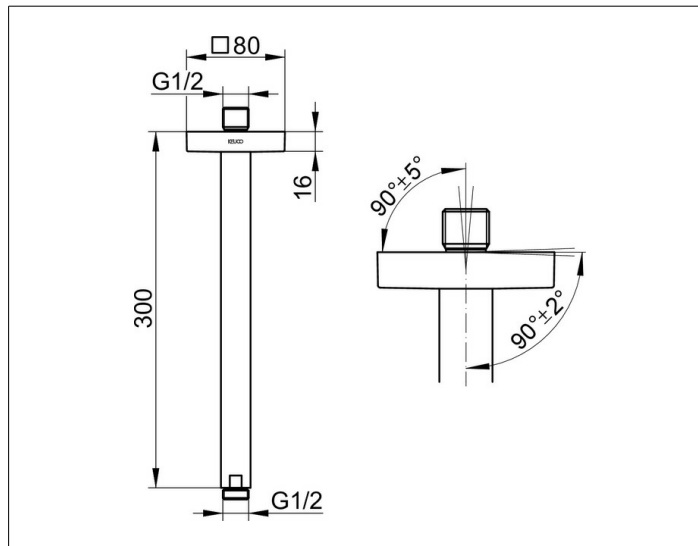

Edition 300

53089130302 Brausearm DN 15

PRODUKT

ZEICHNUNG

PRODUKTBESCHREIBUNG

für Deckenanschluss, mit eckiger Rosette
Möglichkeit der Ausrichtung zur Decke ($90^\circ \pm 2^\circ$) und zum Deckenanschluß ($90^\circ \pm 5^\circ$)

OBERFLÄCHE

Schwarzchrom gebürstet

ABMESSUNG

300 mm

AUSSCHREIBUNGSTEXT

KEUCO EDITION 300 Brausearm 53089130302
Brausearm für Deckenanschluss mit hochwertiger PVD-Beschichtung, Schwarzchrom gebürstet, G 1/2 Zoll, mit eckiger Rosette, 80 x 80 mm, Möglichkeit zur Ausrichtung zur Wand ($90^\circ \pm 2^\circ$) und zum Wandanschluss ($90^\circ \pm 5^\circ$), Ausladung: 300 mm

Hinweis:
Passende UP Funktionseinheit
59547000170