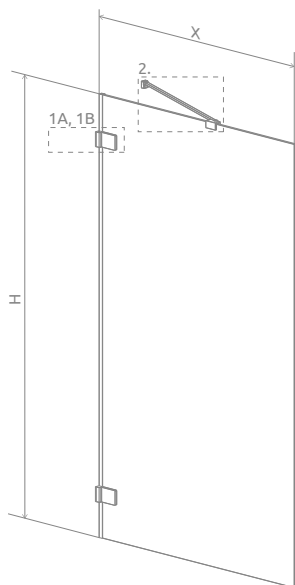

Euphoria PNJ II

Profile finish:
Данное изделие доступно
с фурнитурой цвета:

01 Chrome
01 Хром

A universal bathtub screen that can be assembled as a left-hand or right-hand version.
Универсальная шторка, возможен как левосторонний, так и правосторонний монтаж.

Model Модель	Width (X) Ширина (X)	Height (H) Высота (H)	TRANSPARENT GLASS ПРОЗРАЧНОЕ СТЕКЛО
			Art. No. № арт.
PNJ II 50	500-510	1500	10007050-01-01
PNJ II 60	600-610	1500	10007060-01-01
PNJ II 70	700-710	1500	10007070-01-01
PNJ II 80	800-810	1500	10007080-01-01
PNJ II 90	900-910	1500	10007090-01-01
PNJ II 100	1000-1010	1500	10007100-01-01

Model Модель	X	H
PNJ II 50	500-510	1500
PNJ II 60	600-610	1500
PNJ II 70	700-710	1500
PNJ II 80	800-810	1500
PNJ II 90	900-910	1500
PNJ II 100	1000-1010	1500

There is possibility to order the product with the inside brackets. More information on p. 14.