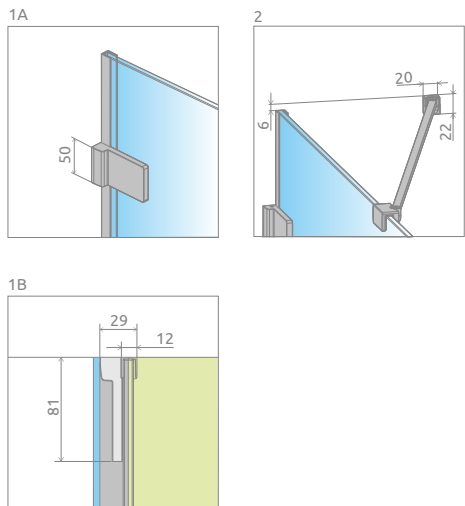

Euphoria PNJ II

Profile finish:
Данное изделие доступно
с фурнитурой цвета:

01 Chrome
01 Хром

A universal bathtub screen that can be assembled as a left-hand or right-hand version.
Универсальная шторка, возможен как левосторонний, так и правосторонний монтаж.

Model Модель	Width (X) Ширина (X)	Height (H) Высота (H)	TRANSPARENT GLASS ПРОЗРАЧНОЕ СТЕКЛО
			Art. No. № арт.
PNJ II 50	500-510	1500	10007050-01-01
PNJ II 60	600-610	1500	10007060-01-01
PNJ II 70	700-710	1500	10007070-01-01
PNJ II 80	800-810	1500	10007080-01-01
PNJ II 90	900-910	1500	10007090-01-01
PNJ II 100	1000-1010	1500	10007100-01-01