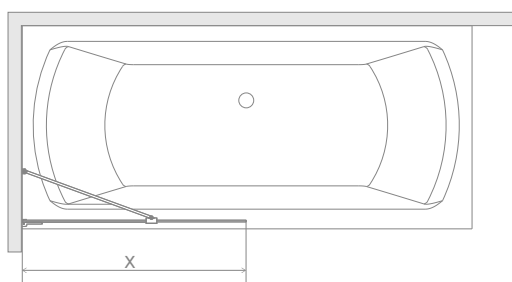

Euphoria PNJ II

Profile finish:
Данное изделие доступно
с фурнитурой цвета:

01 Chrome
01 Хром

A universal bathtub screen that can be assembled as a left-hand or right-hand version.
Универсальная шторка, возможен как левосторонний, так и правосторонний монтаж.

Model Модель	Width (X) Ширина (X)	Height (H) Высота (H)	TRANSPARENT GLASS ПРОЗРАЧНОЕ СТЕКЛО
			Art. No. № арт.
PNJ II 50	500-510	1500	10007050-01-01
PNJ II 60	600-610	1500	10007060-01-01
PNJ II 70	700-710	1500	10007070-01-01
PNJ II 80	800-810	1500	10007080-01-01
PNJ II 90	900-910	1500	10007090-01-01
PNJ II 100	1000-1010	1500	10007100-01-01