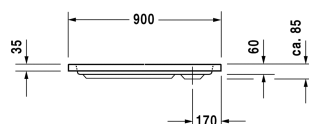

**D-Code Душевой поддон # 720104000000000 /**  
720104000000001

| < 900 мм > |

Душевой поддон	Размеры	Вес	Номер заказа
прямоугольный вариант, сантехнический акрил, 85 мм			
<b>Цвета</b>			
00 Белый Alpin			
<b>Вариант</b>			
Душевой поддон	900 x 750 мм	12,000 кг	720104000000000
Душевой поддон с Antislip	900 x 750 мм	12,000 кг	720104000000001
<b>Принадлежности для душевого поддона</b>			
Комплект звукоизоляции для поддонов из акрила В составе: анкеры для душевых поддонов со звукоизоляцией, ножки для душа со звукоизоляцией, битумные маты, настенный профиль # 790126			791369
Опора для поддона для # 720104			790481
Выпуск для душевого поддона хром			791260
Ножки для душевого поддона с боковой длиной ≤ 1000 мм			790129
Звукоизоляционный профиль для поглощения шума, Длина: 3300 мм			790126
Анкер для ванны для монтажа и опоры ванн и душевых поддонов D-code, 3 штуки			790125

Все чертежи содержат необходимые размеры с соблюдением стандартных допусков. Они указаны в мм и не являются обязательными. Точные размеры, в частности для монтажа по индивидуальному заказу, можно получить только по готовому изделию.