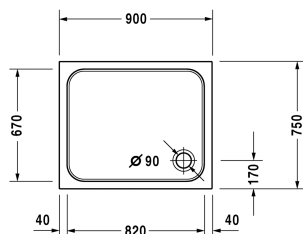

**D-Code Душевой поддон # 720104000000000 /**  
720104000000001

| < 900 мм > |

Душевой поддон	Размеры	Вес	Номер заказа
прямоугольный вариант, сантехнический акрил, 85 мм			
<b>Цвета</b>			
00 Белый Alpin			
<b>Вариант</b>			
Душевой поддон	900 x 750 мм	12,000 кг	720104000000000
Душевой поддон с Antislip	900 x 750 мм	12,000 кг	720104000000001
<b>Принадлежности для душевого поддона</b>			
Комплект звукоизоляции для поддонов из акрила В составе: анкеры для душевых поддонов со звукоизоляцией, ножки для душа со звукоизоляцией, битумные маты, настенный профиль # 790126			791369
Опора для поддона для # 720104			790481
Выпуск для душевого поддона хром			791260
Ножки для душевого поддона с боковой длиной ≤ 1000 мм			790129
Звукоизоляционный профиль для поглощения шума, Длина: 3300 мм			790126
Анкер для ванны для монтажа и опоры ванн и душевых поддонов D-code, 3 штуки			790125

Все чертежи содержат необходимые размеры с соблюдением стандартных допусков. Они указаны в мм и не являются обязательными. Точные размеры, в частности для монтажа по индивидуальному заказу, можно получить только по готовому изделию.