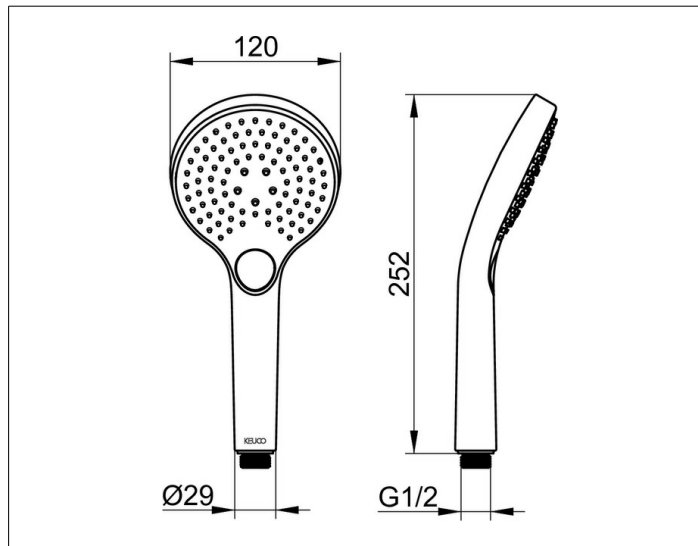

IXMO

59580010300 Душевая лейка

## ОПИСАНИЕ ИЗДЕЛИЯ

с противоизвестковой системой

3 вида струи:

нормальная, мягкая, массажная струя

подходит также для проточных нагревателей

Расход воды ограничен 12 л./мин.

## ПОВЕРХНОСТЬ

хром