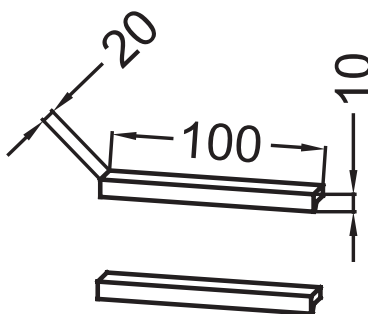

Общие характеристики:

Преимущества для конечного пользователя

- Эстетичность: Отделки сатин на выбор

Технические характеристики

- РАЗМЕРЫ (CM) : 10 x 2 x 1 см
- МАТЕРИАЛ : Металл
- TYPE D'ACCESSOIRES DE MEUBLE : Ручки

Общая информация

Спецификация продукта : Пара ручек 10 см, для колонны. EB1579. Коллекция : VIVIENNE. РАЗМЕРЫ (CM) : 10 x 2 x 1 см. МАТЕРИАЛ : Металл. TYPE D'ACCESSOIRES DE MEUBLE : Ручки.