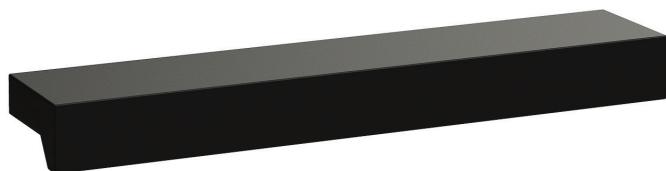

EB1579

Коллекция: VIVIENNE

Отделки*:

S21 -
Серебристо-
серый сатин

F30 - Белый
атласный лак

S48 -

S49 - Эвкалипт
сатин

S14 - Черный
сатин

Общие характеристики:

Преимущества для конечного пользователя

- Эстетичность: Отделки сатин на выбор

Технические характеристики

- РАЗМЕРЫ (CM) : 10 x 2 x 1 см
- МАТЕРИАЛ : Металл
- TYPE D'ACCESSOIRES DE MEUBLE : Ручки

Общая информация

Спецификация продукта : Пара ручек 10 см, для колонны. EB1579. Коллекция : VIVIENNE. РАЗМЕРЫ (CM) : 10 x 2 x 1 см. МАТЕРИАЛ : Металл. TYPE D'ACCESSOIRES DE MEUBLE : Ручки.