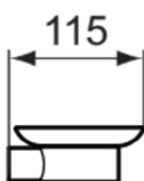

CONCA

T4509A2

CONCA | Мыльница 109x115x46 mm в покрытии шлифованное золото | Технология PVD

Фото и схема

Общая информация

Тип изделия:	Аксессуары для ванной комнаты
Подтип изделия:	Мыльница
Бренд:	Ideal Standard
Коллекция:	CONCA
Дизайнер:	Palomba Serafini Associati
Цвета:	A2 - Шлифованное Золото
Эффект обработки поверхности:	Шелковисто-матовые
Высота (мм):	46
Ширина (мм):	109
Длина / Проекция (мм):	115
Способ крепления:	Крепежные болты
Вес нетто (кг):	0.41
EAN-код:	8014140479444

Преимущества

PVD	Технология PVD

Загрузки

- [Declaration of Conformity](#)
- [Installation Guide](#)

Спецификации с продукцией

Количество точек крепления:	2
Код цвета:	A2
Описание цвета:	шлифованное золото
Скрытое крепление:	Да
Материал:	Металл
Материал кронштейна:	Металл
Материал вставки:	Стекло
PVD технология:	Да
Отделка поверхности:	PVD
Эффект обработки поверхности:	Шелковисто-матовые
С отражателем (ми):	Нет
С отдельной вставкой:	Да
Крепежи в комплекте:	Да
Способ крепления:	Крепежные болты
Способ монтажа:	Настенные