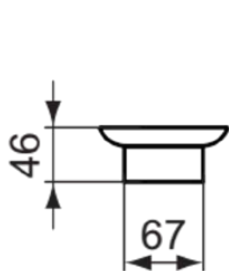

CONCA

T4509A2

CONCA | Мыльница 109x115x46 mm в покрытии шлифованное золото | Технология PVD

Фото и схема

Общая информация

Тип изделия:	Аксессуары для ванной комнаты
Подтип изделия:	Мыльница
Бренд:	Ideal Standard
Коллекция:	CONCA
Дизайнер:	Palomba Serafini Associati
Цвета:	A2 - Шлифованное Золото
Эффект обработки поверхности:	Шелковисто-матовые
Высота (мм):	46
Ширина (мм):	109
Длина / Проекция (мм):	115
Способ крепления:	Крепежные болты
Вес нетто (кг):	0.41
EAN-код:	8014140479444

Преимущества

PVD	Технология PVD

Загрузки

- [Declaration of Conformity](#)
- [Installation Guide](#)

Спецификации с продукцией

Количество точек крепления:	2
Код цвета:	A2
Описание цвета:	шлифованное золото
Скрытое крепление:	Да
Материал:	Металл
Материал кронштейна:	Металл
Материал вставки:	Стекло
PVD технология:	Да
Отделка поверхности:	PVD
Эффект обработки поверхности:	Шелковисто-матовые
С отражателем (ми):	Нет
С отдельной вставкой:	Да
Крепежи в комплекте:	Да
Способ крепления:	Крепежные болты
Способ монтажа:	Настенные